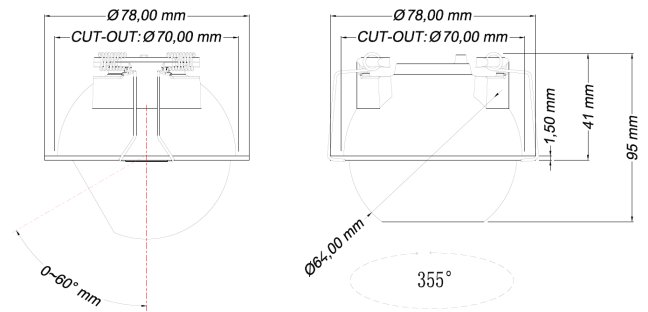

LITED

Fiche technique ATLAS

ATL60-004

Downlight orientable ATLAS 78mm Noir
RAL9005 4000K 7W 60° ON/OFF

Caractéristiques générales

Flux lumineux sortant	577lm
Puissance	7W
Efficacité lumineuse	82lm/W
Température de couleur	4000K
Optique	60°
Driver inclus	oui
Gestion de driver	ON/OFF
UGR	<16
IRC	90
Macadam	<2
Garantie	5 ans

Toutes les caractéristiques techniques, ainsi que les indications de poids et de dimensions ont été méticuleusement élaborées. Informations sous réserve d'erreur. Les illustrations de produits servent à titre d'exemple et peuvent différer de l'original.

Données mécaniques

Dimension	78x78x95mm
Percement	ø70mm
Orientable	oui 355° x60°
Poids (luminaire)	/Kg
Matière du boîtier	Aluminium
Couleur du boîtier	Noir RAL9005
Matière de l'optique	Aluminium
Aspect réflecteur	Noir
Type de montage	Encastré
Filins de sécurité	compatible sur serre câble
Longueur de filin	/