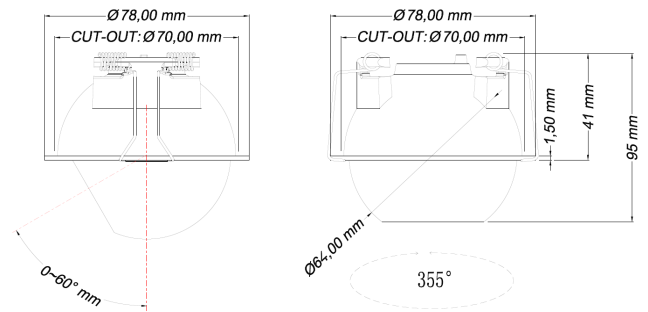

LITED

Fiche technique ATLAS

ATL60-003

Downlight orientable ATLAS 78mm Noir
RAL9005 3000K 7W 60° ON/OFF

Caractéristiques générales

Flux lumineux sortant	525lm
Puissance	7W
Efficacité lumineuse	75lm/W
Température de couleur	3000K
Optique	60°
Driver inclus	oui
Gestion de driver	ON/OFF
UGR	<16
IRC	90
Macadam	<2
Garantie	5 ans

Toutes les caractéristiques techniques, ainsi que les indications de poids et de dimensions ont été méticuleusement élaborées. Informations sous réserve d'erreur. Les illustrations de produits servent à titre d'exemple et peuvent différer de l'original.

Données mécaniques

Dimension	78x78x95mm
Percement	ø70mm
Orientable	oui 355° x60°
Poids (luminaire)	/Kg
Matière du boîtier	Aluminium
Couleur du boîtier	Noir RAL9005
Matière de l'optique	Aluminium
Aspect réflecteur	Noir
Type de montage	Encastré
Filins de sécurité	compatible sur serre câble
Longueur de filin	/