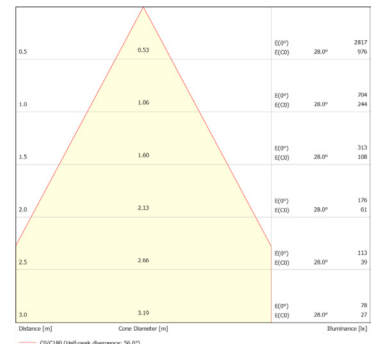

Informations optiques

Type de source	LED
Nombre de sources	1
UGR	<16
Indice de rendu des couleurs	90
Macadam	<2
ULR	/
Classe RG	1