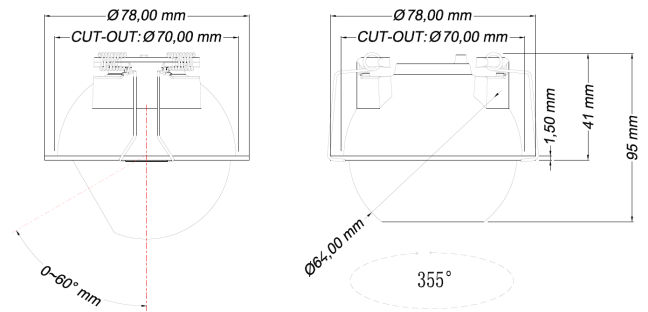

Toutes les caractéristiques techniques, ainsi que les indications de poids et de dimensions ont été méticuleusement élaborées. Informations sous réserve d'erreur. Les illustrations de produits servent à titre d'exemple et peuvent différer de l'original.

Données mécaniques

Dimension	78x78x95mm
Percement	ø70mm
Orientable	oui 355° x60°
Poids (luminaire)	/Kg
Matière du boîtier	Aluminium
Couleur du boîtier	Blanc RAL9003
Matière de l'optique	Aluminium
Aspect réflecteur	Blanc mat
Type de montage	Encastré
Filins de sécurité	compatible sur serre câble
Longueur de filin	/