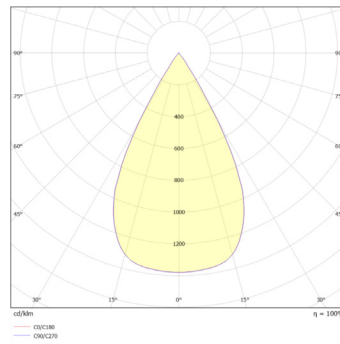

Informations optiques

Type de source	LED
Nombre de sources	1
UGR	<16
Indice de rendu des couleurs	90
Macadam	<2
ULR	/
Classe RG	1