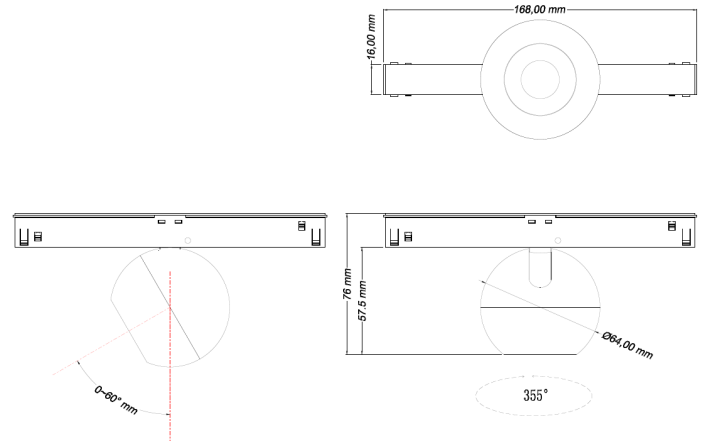

Données mécaniques

Dimension	64x168x76mm
Percement	/
Orientable	oui 355° x60°
Poids (luminaire)	/Kg
Matière du boîtier	Aluminium
Couleur du boîtier	Blanc RAL9003
Matière de l'optique	Aluminium
Aspect réflecteur	Blanc mat
Type de montage	système 48V
Filins de sécurité	/
Longueur de filin	/