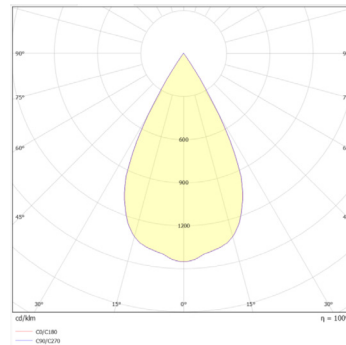

Informations électrique source

Connecteur sur luminaire	adaptateur pour rail 48V
Courant source	250mA
Tension nominale	31 Vdc
Classe énergétique	/

Normes de la source lumineuse

Indice de protection	IP20
Protection contre les chocs mécaniques	IK02
CEE	non
Essai au fil incandescent	non applicable au matériaux métal verre ou céramique
Durée de vie et maintien de flux (Conforme IEC)	50000h L90B10
Température de stockage	-20°C +65°C
Température d'usage	-20°C +40°C