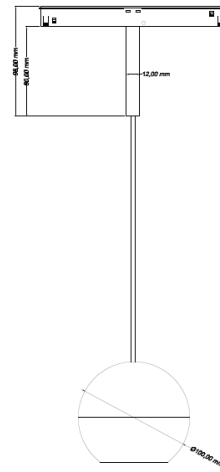

## Données mécaniques

Dimension	100x100x200mm
Percement	/
Orientable	non
Poids (luminaire)	/Kg
Matière du boîtier	Aluminium
Couleur du boîtier	Blanc RAL9003
Matière de l'optique	Aluminium
Aspect réflecteur	Blanc mat
Type de montage	système 48V
Filins de sécurité	/
Longueur de filin	/