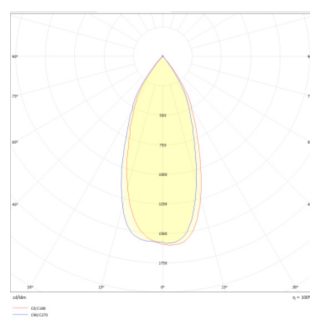

LIT^{ED}

Fiche technique THALASSA

THA120-008

Optique THALASSA 1164mm 4000K 24 à
40W Dark optique 50°

Caractéristiques générales

Optique	Dark optique 50°
UGR	<30
Garantie	5
Flux	2973 à 4750lm
Efficacité lumineuse	123

Données mécaniques

Diamètre	/
Matière de l'optique	Acier
Aspect réflecteur	noir
Type de montage	clips THALASSA

Informations logistiques

Conditionnement par carton	/
Dimension carton	/
Poids net (carton)	/Kg
Code barre produit (EAN)	/