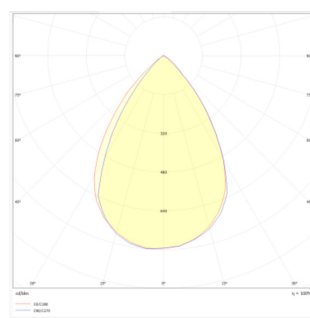

Caractéristiques générales

Optique	réflecteur parabolique 70°
UGR	<19
Garantie	5
Flux	3467 à 5700lm
Efficacité lumineuse	142