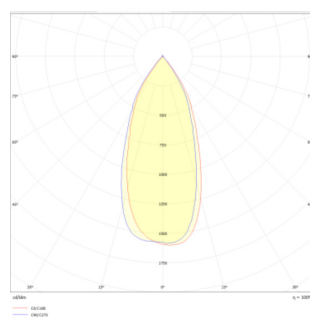

LIT^{ED}

Fiche technique THALASSA THA60-008

Optique THALASSA 564mm 4000K 12 à
20W Dark optique 50°

Caractéristiques générales

Optique	Dark optique 50°
UGR	<16
Garantie	5
Flux	1565 à 2500lm
Efficacité lumineuse	125

Données mécaniques

Diamètre	/
Matière de l'optique	Acier
Aspect réflecteur	noir
Type de montage	clips THALASSA

Informations logistiques

Conditionnement par carton	/
Dimension carton	/
Poids net (carton)	/Kg
Code barre produit (EAN)	/