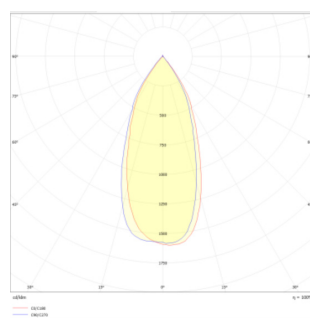

LITED

Fiche technique THALASSA

THA60-007

Optique THALASSA 564mm 3000K 12 à
20W Dark optique 50°

Caractéristiques générales

Optique	Dark optique 50°
UGR	<16
Garantie	5
Flux	1486 à 2375lm
Efficacité lumineuse	118

Données mécaniques

Diamètre	/
Matière de l'optique	Acier
Aspect réflecteur	noir
Type de montage	clips THALASSA

Informations logistiques

Conditionnement par carton	/
Dimension carton	/
Poids net (carton)	/Kg
Code barre produit (EAN)	/