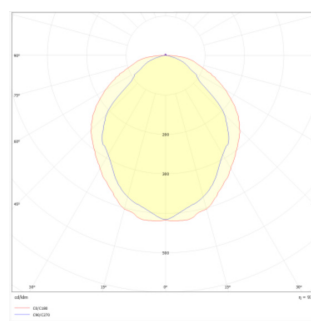

Fiche technique THALASSA THA60-005

Optique THALASSA 564mm 3000K 12 à 20W Lentille 90°

Caractéristiques générales

Optique	Lentille 90°
UGR	<30
Garantie	5
Flux	1757 à 2921lm
Efficacité lumineuse	146

/

RoHS

EN 62471
RG0

Données mécaniques

Diamètre	/
Matière de l'optique	Acier
Aspect réflecteur	transparent
Type de montage	clips THALASSA

Informations logistiques

Conditionnement par carton	/
Dimension carton	/
Poids net (carton)	/Kg
Code barre produit (EAN)	/