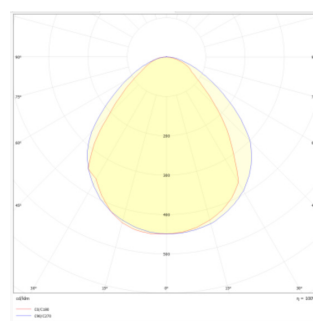

## Fiche technique THALASSA THA60-004

Optique THALASSA 564mm 4000K 12 à 20W Diffusante

### Caractéristiques générales

Optique	Diffusante
UGR	<25
Garantie	5
Flux	1700 à 2675lm
Efficacité lumineuse	133

/

RoHS

EN 62471  
RG0

Toutes les caractéristiques techniques, ainsi que les indications de poids et de dimensions ont été méticuleusement élaborées. Informations sous réserve d'erreur. Les illustrations de produits servent à titre d'exemple et peuvent différer de l'original.

# Données mécaniques

Diamètre	/
Matière de l'optique	Acier
Aspect réflecteur	diffusante
Type de montage	clips THALASSA