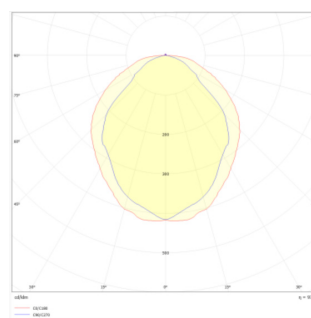

Fiche technique THALASSA

THA120-005

Optique THALASSA 1164mm 3000K 24 à 40W Lentille 90°

Caractéristiques générales

Optique	Lentille 90°
UGR	<30
Garantie	5
Flux	3339 à 5550lm
Efficacité lumineuse	138

/

RoHS

EN 62471
RG0

Données mécaniques

Diamètre	/
Matière de l'optique	Acier
Aspect réflecteur	transparent
Type de montage	clips THALASSA

Informations logistiques

Conditionnement par carton	/
Dimension carton	/
Poids net (carton)	/Kg
Code barre produit (EAN)	/