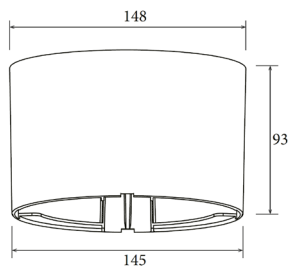

## Fiche technique SUROIT SUR9-SAILLIE

Accessoire boîtier installation saillie pour  
SUROIT 9W ON/OFF

# Données mécaniques

Diamètre	148mm
Matière de l'optique	/
Aspect réflecteur	/
Type de montage	Saillie