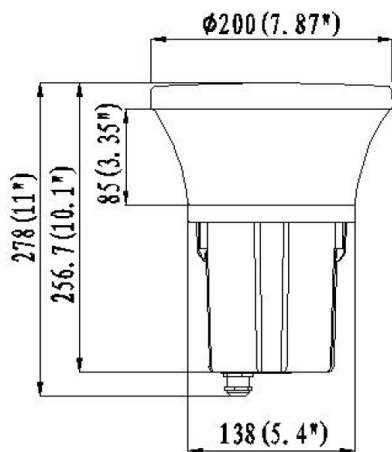

# Données mécaniques

Dimension	200x200x278mm
Diamètre	200mm
Percement	/
Orientable	non
Poids (luminaire)	2.1Kg
Matière du boîtier	Aluminium
Couleur du boîtier	Noir RAL9017
Matière de l'optique	Polycarbonate
Aspect réflecteur	Lentille
Type de montage	vissé sur mât
Connexion d'entrée électrique	cable
Filins de sécurité	/
Longueur de filin	/

# Informations logistiques

Conditionnement par carton	1
Dimension carton	280x210x355mm
Poids net (carton)	4Kg
Code barre produit (EAN)	0