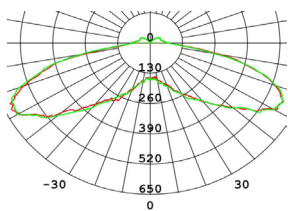

### Caractéristiques générales

Flux lumineux sortant 1820lm

Puissance 14W

Efficacité lumineuse 130lm/W

Température de couleur 3000K

Optique Double asymétrique

Driver inclus oui

Gestion de driver DALI

# Données mécaniques

Dimension	200x200x278mm
Diamètre	200mm
Percement	/
Orientable	non
Poids (luminaire)	2.1Kg
Matière du boîtier	Aluminium
Couleur du boîtier	Noir RAL9017
Matière de l'optique	Polycarbonate
Aspect réflecteur	Lentille
Type de montage	vissé sur mât
Connexion d'entrée électrique	cable
Filins de sécurité	/
Longueur de filin	/

# Informations optiques

Type de source	/
Nombre de sources	1
Courant source	/mA
Tension nominale	/V=
UGR	/
Indice de rendu des couleurs	80
Macadam	<5