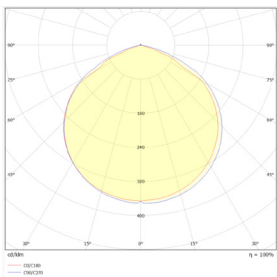

Informations optiques

Type de source	/
Nombre de sources	1
Courant source	/mA
Tension nominale	/V_~
UGR	<30
Indice de rendu des couleurs	80
Macadam	/

Normes de la source lumineuse

Indice de protection	IP65
Protection contre les chocs mécaniques	IK07
CEE	
Essai au fil incandescent	non applicable au matériaux métal verre ou céramique
Durée de vie et maintien de flux (Conforme IEC)	50000h L80B20
Température de stockage	/
Température d'usage	/
Classe électrique	1
Classe énergétique	/

Informations logistiques

Conditionnement par carton	/
Dimension carton	/
Poids net (carton)	/Kg
Code barre produit (EAN)	/