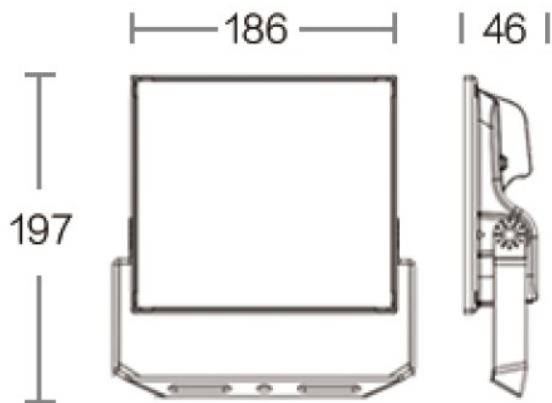

LITED

Fiche technique MIRA

MIR30-002

Projecteur extérieur MIRA 186mm noir
4000K 30W 120° ON/OFF

Caractéristiques générales

Flux lumineux sortant	3600lm
Puissance	30W
Efficacité lumineuse	120lm/W
Température de couleur	4000K
Optique	120°
Driver inclus	oui
Gestion de driver	ON/OFF
UGR	<30
IRC	80
Macadam	/
Garantie	5 ans

/

Toutes les caractéristiques techniques, ainsi que les indications de poids et de dimensions ont été méticuleusement élaborées. Informations sous réserve d'erreur. Les illustrations de produits servent à titre d'exemple et peuvent différer de l'original.

Données mécaniques

Dimension	186x197x46mm
Diamètre	/
Percement	/
Orientable	oui
Poids (luminaire)	/Kg
Matière du boîtier	aluminium
Couleur du boîtier	noir
Matière de l'optique	Verre trempé 4mm
Aspect réflecteur	transparent
Type de montage	Saillie
Connexion d'entrée électrique	Cable
Filins de sécurité	/
Longueur de filin	/