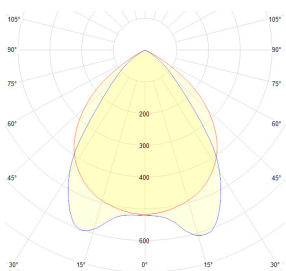

Informations optiques

Type de source	/
Nombre de sources	2
Courant source	/mA
Tension nominale	/V$\overline{\text{=}}$
UGR	<19
Indice de rendu des couleurs	85
Macadam	<3