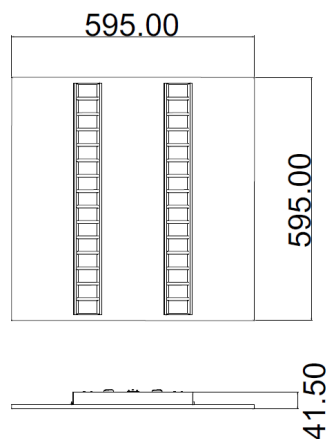

LITED

Fiche technique LUXA

LUX6060-001

Panneau LUXA 595mm Blanc RAL9016
3000K 28W Grille + diffuseur opale ON/
OFF

Caractéristiques générales

Flux lumineux sortant	3300lm
Puissance	28W
Efficacité lumineuse	118lm/W
Température de couleur	3000K
Optique	Grille + diffuseur opale
Driver inclus	oui
Gestion de driver	ON/OFF
UGR	<19
IRC	85
Macadam	<3
Garantie	5 ans

Données mécaniques

Dimension	595x595x63mm
Diamètre	/
Percement	/
Orientable	non
Poids (luminaire)	/Kg
Matière du boîtier	Acier
Couleur du boîtier	Blanc RAL9016
Matière de l'optique	Aluminium
Aspect réflecteur	Grille de défillement
Type de montage	LAY IN
Connexion d'entrée électrique	Bornier
Filins de sécurité	intégré
Longueur de filin	1,7m

Informations logistiques

Conditionnement par carton	/
Dimension carton	595x595x50mm
Poids net (carton)	/Kg
Code barre produit (EAN)	/

Données électriques

Caractéristiques électriques

Gestion	ON/OFF
Plage de gradation	/
Tension - Fréquence d'entrée	220-240V~ 50/60Hz
Connectique secteur	bornier
Facteur de puissance	>0,9
THD	<20%
Ripple	<4%
Tension d'isolement (entre L – N)	1kV
tension d'isolement (entre L/N – T)	2kV
Surtension côté sortie (réf: T)	/

Dimensionnement disjoncteur

C10 : 22; C13 : 29; C16 : 37; C20 : 44; B10 : 13; B13 : 17;
B16 : 22; B20 : 27

Accessoires compatibles

6060CA-005 Accessoire CADRE SAILLIE 600x600mm Blanc RAL9016

6060E-005 Accessoire kit CADRE ENCASTRE 630mm Blanc RAL9016