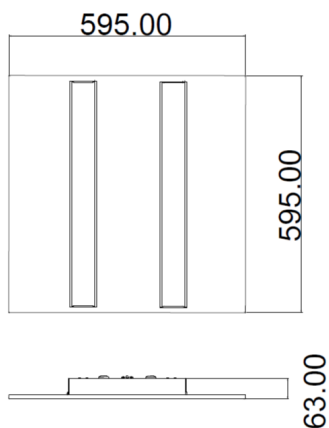

# Données mécaniques

|                               |               |
|-------------------------------|---------------|
| Dimension                     | 595x595x63mm  |
| Diamètre                      | /             |
| Percement                     | /             |
| Orientable                    | non           |
| Poids (luminaire)             | /Kg           |
| Matière du boîtier            | Acier         |
| Couleur du boîtier            | Blanc RAL9016 |
| Matière de l'optique          | PMMA          |
| Aspect réflecteur             | Prismatique   |
| Type de montage               | LAY IN        |
| Connexion d'entrée électrique | Bornier       |
| Filins de sécurité            | intégré       |
| Longueur de filin             | 1,7m          |

# Informations logistiques

|                            |              |
|----------------------------|--------------|
| Conditionnement par carton | /            |
| Dimension carton           | 595x595x50mm |
| Poids net (carton)         | /Kg          |
| Code barre produit (EAN)   | /            |

## Dimensionnement disjoncteur

C10 : 22; C13 : 29; C16 : 37; C20 : 44; B10 : 13; B13 : 17;  
B16 : 22; B20 : 27