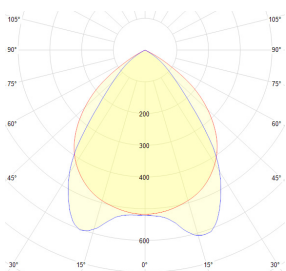

Informations optiques

Type de source	/
Nombre de sources	2
Courant source	/mA
Tension nominale	/V$\overline{\text{=}}$
UGR	<19
Indice de rendu des couleurs	85
Macadam	<3

Normes de la source lumineuse

EN 62471
RGO

Indice de protection	IP40
Protection contre les chocs mécaniques	IK07
CEE	
Essai au fil incandescent	650°C
Durée de vie et maintien de flux (Conforme IEC)	60000h L80B20
Température de stockage	-20°C +65°C
Température d'usage	25°C
Classe électrique	1
Classe énergétique	/

Informations logistiques

Conditionnement par carton	/
Dimension carton	595x595x50mm
Poids net (carton)	/Kg
Code barre produit (EAN)	/