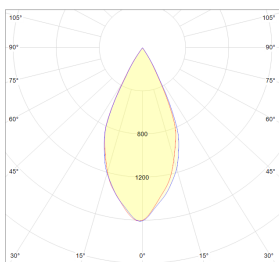

Informations optiques

Type de source	LED
Nombre de sources	/
Courant source	/mA
Tension nominale	/V_~
UGR	<16
Indice de rendu des couleurs	90
Macadam	<3