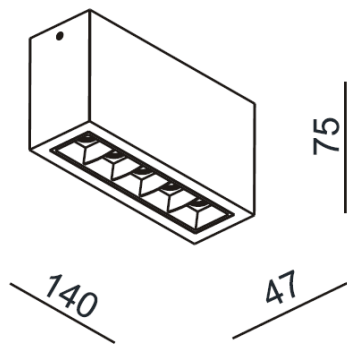

LITED

Fiche technique ZEUS

ZEU10SA-002

Downlight saillie ZEUS 140mm Blanc
4000K 5x2 46° ON/OFF

Caractéristiques générales

Flux lumineux sortant	1050lm
Puissance	5x2W
Efficacité lumineuse	105lm/W
Température de couleur	4000K
Optique	46°
Driver inclus	oui
Gestion de driver	ON/OFF
UGR	<16
IRC	90
Macadam	<3
Garantie	5 ans

/

Toutes les caractéristiques techniques, ainsi que les indications de poids et de dimensions ont été méticuleusement élaborées. Informations sous réserve d'erreur. Les illustrations de produits servent à titre d'exemple et peuvent différer de l'original.

Données mécaniques

Dimension	140x44x75mm
Diamètre	/
Percement	/
Orientable	/
Poids (luminaire)	/Kg
Matière du boîtier	Aluminium
Couleur du boîtier	Blanc
Matière de l'optique	Aluminium
Aspect réflecteur	Noir
Type de montage	Saillie
Connexion d'entrée électrique	/
Filins de sécurité	/
Longueur de filin	/