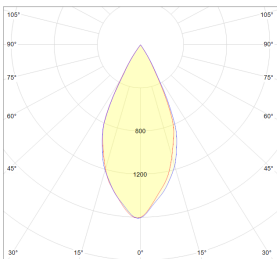

Informations optiques

Type de source	LED
Nombre de sources	/
Courant source	/mA
Tension nominale	/V$\pm$
UGR	<16
Indice de rendu des couleurs	90
Macadam	<3