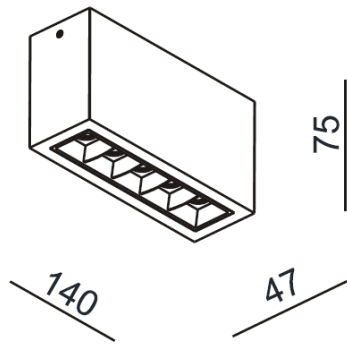

# Données mécaniques

Dimension	140x44x75mm
Diamètre	/
Percement	/
Orientable	/
Poids (luminaire)	/Kg
Matière du boîtier	Aluminium
Couleur du boîtier	Blanc
Matière de l'optique	Aluminium
Aspect réflecteur	Noir
Type de montage	Saillie
Connexion d'entrée électrique	/
Filins de sécurité	/
Longueur de filin	/