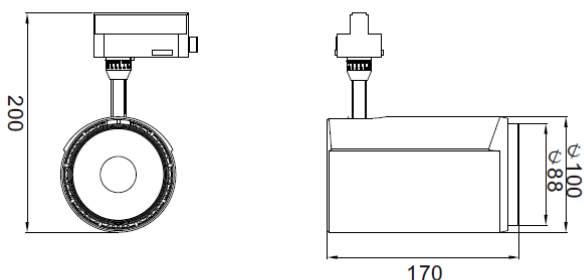

LITED

Fiche technique ZEPHY ZEPHY-45N

Projecteur sur rail ZEPHY 200mm Noir
RAL 9017 4000K 45W 36° ON/OFF

Caractéristiques générales

Flux lumineux sortant	4340lm
Puissance	45W
Efficacité lumineuse	96lm/W
Température de couleur	4000K
Optique	36°
Driver inclus	oui
Gestion de driver	ON/OFF
UGR	22
IRC	90
Macadam	<3
Garantie	3 ans

/

RoHS

Toutes les caractéristiques techniques, ainsi que les indications de poids et de dimensions ont été méticuleusement élaborées. Informations sous réserve d'erreur. Les illustrations de produits servent à titre d'exemple et peuvent différer de l'original.

Données mécaniques

(Unit : mm)

Dimension	200x100x170mm
Diamètre	100mm
Percement	/
Orientable	/
Poids (luminaire)	/Kg
Matière du boîtier	Aluminium
Couleur du boîtier	Noir RAL 9017
Matière de l'optique	Aluminium
Aspect réflecteur	Réflecteur
Type de montage	Rail 230V
Connexion d'entrée électrique	/
Filins de sécurité	/
Longueur de filin	/