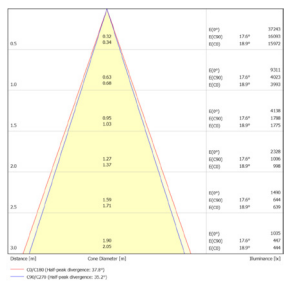

Informations optiques

Type de source	LED CITIZEN
Nombre de sources	/
Courant source	700mA
Tension nominale	8,5-14,5 V⁼⁼
UGR	22
Indice de rendu des couleurs	90
Macadam	<3

Normes de la source lumineuse

Indice de protection	IP20
Protection contre les chocs mécaniques	/
CEE	
Essai au fil incandescent	850°C
Durée de vie et maintien de flux (Conforme IEC)	50000h L90B10
Température de stockage	/
Température d'usage	/
Classe électrique	/
Classe énergétique	/

Informations logistiques

Conditionnement par carton	--
Dimension carton	/
Poids net (carton)	/Kg
Code barre produit (EAN)	3665207002713