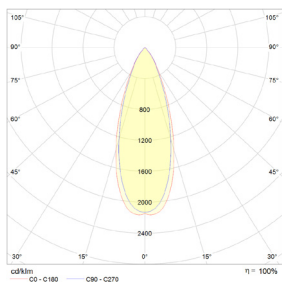

Informations optiques

Type de source	LED CITIZEN
Nombre de sources	/
Courant source	700mA
Tension nominale	8,5-14,5 V⁼⁼
UGR	22
Indice de rendu des couleurs	90
Macadam	<3

Normes de la source lumineuse

Indice de protection	IP20
Protection contre les chocs mécaniques	/
CEE	
Essai au fil incandescent	850°C
Durée de vie et maintien de flux (Conforme IEC)	50000h L90B10
Température de stockage	/
Température d'usage	/
Classe électrique	/
Classe énergétique	/

Informations logistiques

Conditionnement par carton	--
Dimension carton	/
Poids net (carton)	/Kg
Code barre produit (EAN)	3665207002713