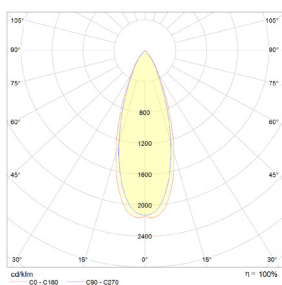

Informations optiques

Type de source	LED CITIZEN
Nombre de sources	/
Courant source	/mA
Tension nominale	/V_~
UGR	22
Indice de rendu des couleurs	90
Macadam	<3

Normes de la source lumineuse

Indice de protection	IP20
Protection contre les chocs mécaniques	/
CEE	
Essai au fil incandescent	850°C
Durée de vie et maintien de flux (Conforme IEC)	50000h L90B10
Température de stockage	/
Température d'usage	/
Classe électrique	/
Classe énergétique	/

Informations logistiques

Conditionnement par carton	--
Dimension carton	140x140x290mm
Poids net (carton)	1,49Kg
Code barre produit (EAN)	3665207002706