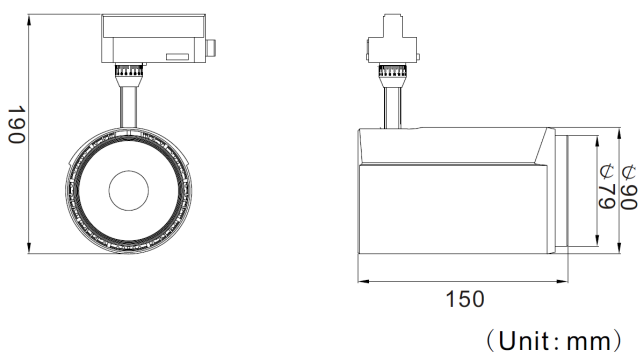

/

RoHS

Toutes les caractéristiques techniques, ainsi que les indications de poids et de dimensions ont été méticuleusement élaborées. Informations sous réserve d'erreur. Les illustrations de produits servent à titre d'exemple et peuvent différer de l'original.

Données mécaniques

Dimension	200x100x170mm
Diamètre	100mm
Percement	/
Orientable	/
Poids (luminaire)	1,35Kg
Matière du boîtier	Aluminium
Couleur du boîtier	Blanc RAL9003
Matière de l'optique	Aluminium
Aspect réflecteur	Réflecteur
Type de montage	Rail 230V
Connexion d'entrée électrique	/
Filins de sécurité	/
Longueur de filin	/

Informations logistiques

Conditionnement par carton	--
Dimension carton	140x140x290mm
Poids net (carton)	1,49Kg
Code barre produit (EAN)	3665207002706

Données électriques

Caractéristiques électriques

Gestion	ON/OFF
Plage de gradation	/
Tension - Fréquence d'entrée	220-240V~ 50/60Hz
Connectique secteur	rail 230V
Courant d'appel & temporalité	//
Rendement	/
Facteur de puissance	>0,90
THD	<20%
Ripple	/
Tension d'isolement (entre L – N)	/
tension d'isolement (entre L/N – T)	/
Surtension côté sortie (réf: T)	/