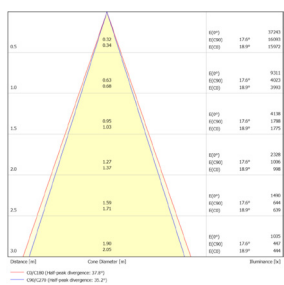

Informations optiques

Type de source	LED CITIZEN
Nombre de sources	/
Courant source	/mA
Tension nominale	/V_~
UGR	22
Indice de rendu des couleurs	90
Macadam	<3

Normes de la source lumineuse

Indice de protection	IP20
Protection contre les chocs mécaniques	/
CEE	
Essai au fil incandescent	850°C
Durée de vie et maintien de flux (Conforme IEC)	50000h L90B10
Température de stockage	/
Température d'usage	/
Classe électrique	/
Classe énergétique	/

Informations logistiques

Conditionnement par carton	--
Dimension carton	140x140x290mm
Poids net (carton)	1,49Kg
Code barre produit (EAN)	3665207002706