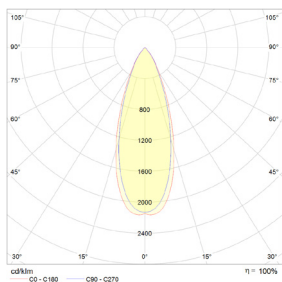

Informations optiques

Type de source	LED CITIZEN
Nombre de sources	/
Courant source	700mA
Tension nominale	/ V_~
UGR	22
Indice de rendu des couleurs	90
Macadam	<3

Normes de la source lumineuse

Indice de protection	IP20
Protection contre les chocs mécaniques	/
CEE	
Essai au fil incandescent	850°C
Durée de vie et maintien de flux (Conforme IEC)	50000h L80B20
Température de stockage	/
Température d'usage	/
Classe électrique	/
Classe énergétique	/

Informations logistiques

Conditionnement par carton	1
Dimension carton	140x140x290mm
Poids net (carton)	1,14Kg
Code barre produit (EAN)	3665207027969