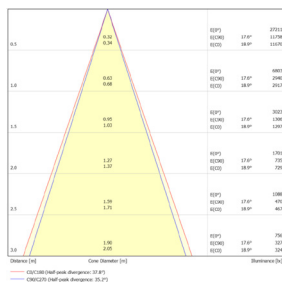

Informations optiques

Type de source	LED CITIZEN
Nombre de sources	/
Courant source	700mA
Tension nominale	/ V_~
UGR	22
Indice de rendu des couleurs	90
Macadam	<3

Normes de la source lumineuse

Indice de protection	IP20
Protection contre les chocs mécaniques	/
CEE	
Essai au fil incandescent	850°C
Durée de vie et maintien de flux (Conforme IEC)	50000h L80B20
Température de stockage	/
Température d'usage	/
Classe électrique	/
Classe énergétique	/

Informations logistiques

Conditionnement par carton	1
Dimension carton	140x140x290mm
Poids net (carton)	1,14Kg
Code barre produit (EAN)	3665207027969