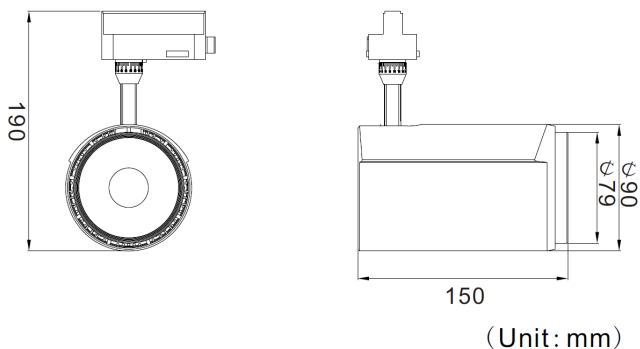

LITED

Fiche technique ZEPHY

ZEPHY-35NWW

Projecteur sur rail ZEPHY 156mm Noir
RAL 9017 3000K 35W 36° ON/OFF

Caractéristiques générales

Flux lumineux sortant	3171lm
Puissance	35W
Efficacité lumineuse	91lm/W
Température de couleur	3000K
Optique	36°
Driver inclus	oui
Gestion de driver	ON/OFF
UGR	22
IRC	90
Macadam	<3
Garantie	3 ans

/

RoHS

Toutes les caractéristiques techniques, ainsi que les indications de poids et de dimensions ont été méticuleusement élaborées. Informations sous réserve d'erreur. Les illustrations de produits servent à titre d'exemple et peuvent différer de l'original.

Données mécaniques

Dimension	156x90x190mm
Diamètre	90mm
Percement	/
Orientable	/
Poids (luminaire)	1Kg
Matière du boîtier	Aluminium
Couleur du boîtier	Noir RAL 9017
Matière de l'optique	Aluminium
Aspect réflecteur	Réflecteur
Type de montage	Rail 230V
Connexion d'entrée électrique	/
Filins de sécurité	/
Longueur de filin	/