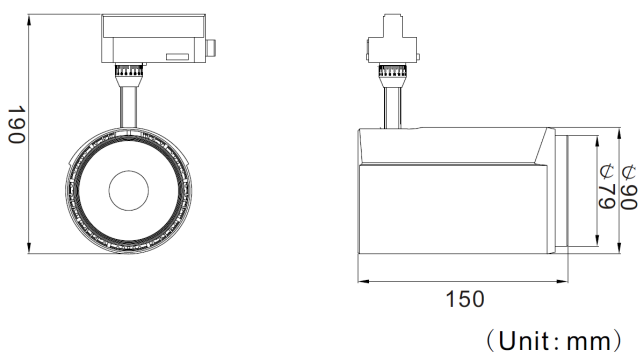

LITED

Fiche technique ZEPHY ZEPHY-35N

Projecteur sur rail ZEPHY 156mm Noir
RAL 9017 4000K 35W 36° ON/OFF

Caractéristiques générales

Flux lumineux sortant	3496lm
Puissance	35W
Efficacité lumineuse	100lm/W
Température de couleur	4000K
Optique	36°
Driver inclus	oui
Gestion de driver	ON/OFF
UGR	22
IRC	90
Macadam	<3
Garantie	3 ans

/

RoHS

Toutes les caractéristiques techniques, ainsi que les indications de poids et de dimensions ont été méticuleusement élaborées. Informations sous réserve d'erreur. Les illustrations de produits servent à titre d'exemple et peuvent différer de l'original.

Données mécaniques

Dimension	156x90x190mm
Diamètre	90mm
Percement	/
Orientable	/
Poids (luminaire)	1Kg
Matière du boîtier	Aluminium
Couleur du boîtier	Noir RAL 9017
Matière de l'optique	Aluminium
Aspect réflecteur	Réflecteur
Type de montage	Rail 230V
Connexion d'entrée électrique	/
Filins de sécurité	/
Longueur de filin	/