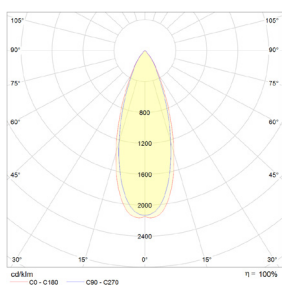

Informations optiques

Type de source	LED CITIZEN
Nombre de sources	/
Courant source	700mA
Tension nominale	/ V_~
UGR	22
Indice de rendu des couleurs	90
Macadam	<3

Normes de la source lumineuse

Indice de protection	IP20
Protection contre les chocs mécaniques	/
CEE	
Essai au fil incandescent	850°C
Durée de vie et maintien de flux (Conforme IEC)	50000h L90B10
Température de stockage	/
Température d'usage	/
Classe électrique	/
Classe énergétique	/

Informations logistiques

Conditionnement par carton	1
Dimension carton	140x140x290mm
Poids net (carton)	1,14Kg
Code barre produit (EAN)	3665207027976