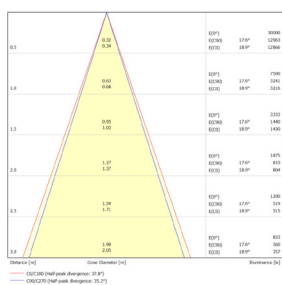

Informations optiques

Type de source	LED CITIZEN
Nombre de sources	/
Courant source	700mA
Tension nominale	/ V_~
UGR	22
Indice de rendu des couleurs	90
Macadam	<3

Normes de la source lumineuse

Indice de protection	IP20
Protection contre les chocs mécaniques	/
CEE	
Essai au fil incandescent	850°C
Durée de vie et maintien de flux (Conforme IEC)	50000h L90B10
Température de stockage	/
Température d'usage	/
Classe électrique	/
Classe énergétique	/

Informations logistiques

Conditionnement par carton	1
Dimension carton	140x140x290mm
Poids net (carton)	1,14Kg
Code barre produit (EAN)	3665207027976