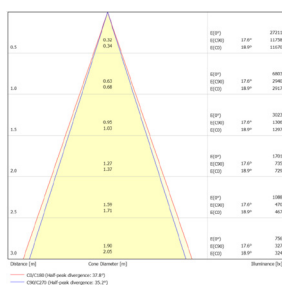

Informations optiques

Type de source	LED CITIZEN
Nombre de sources	/
Courant source	700mA
Tension nominale	/ V_~
UGR	22
Indice de rendu des couleurs	90
Macadam	<3

Normes de la source lumineuse

Indice de protection	IP20
Protection contre les chocs mécaniques	/
CEE	
Essai au fil incandescent	850°C
Durée de vie et maintien de flux (Conforme IEC)	50000h L90B10
Température de stockage	/
Température d'usage	/
Classe électrique	/
Classe énergétique	/

Informations logistiques

Conditionnement par carton	1
Dimension carton	140x140x290mm
Poids net (carton)	1,14Kg
Code barre produit (EAN)	3665207026221