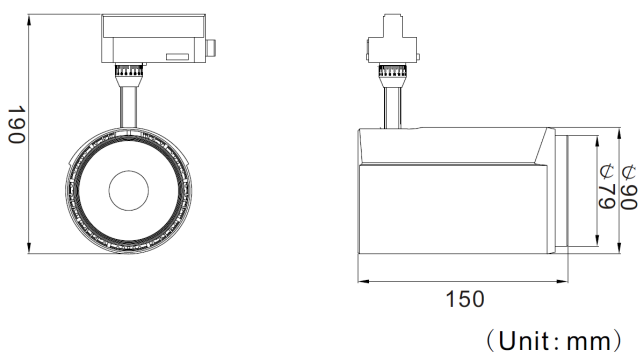

LITED

Fiche technique ZEPHY ZEPHY-35B

Projecteur sur rail ZEPHY 156mm Blanc
RAL9003 4000K 35W 36° ON/OFF

Caractéristiques générales

Flux lumineux sortant	3496lm
Puissance	35W
Efficacité lumineuse	100lm/W
Température de couleur	4000K
Optique	36°
Driver inclus	oui
Gestion de driver	ON/OFF
UGR	22
IRC	90
Macadam	<3
Garantie	3 ans

/

RoHS

Toutes les caractéristiques techniques, ainsi que les indications de poids et de dimensions ont été méticuleusement élaborées. Informations sous réserve d'erreur. Les illustrations de produits servent à titre d'exemple et peuvent différer de l'original.

Données mécaniques

Dimension	156x90x190mm
Diamètre	90mm
Percement	/
Orientable	/
Poids (luminaire)	1Kg
Matière du boîtier	Aluminium
Couleur du boîtier	Blanc RAL9003
Matière de l'optique	Aluminium
Aspect réflecteur	Réflecteur
Type de montage	Rail 230V
Connexion d'entrée électrique	/
Filins de sécurité	/
Longueur de filin	/