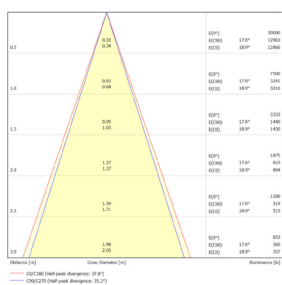

Informations optiques

Type de source	LED CITIZEN
Nombre de sources	/
Courant source	700mA
Tension nominale	/ V_~
UGR	22
Indice de rendu des couleurs	90
Macadam	<3

Normes de la source lumineuse

Indice de protection	IP20
Protection contre les chocs mécaniques	/
CEE	
Essai au fil incandescent	850°C
Durée de vie et maintien de flux (Conforme IEC)	50000h L90B10
Température de stockage	/
Température d'usage	/
Classe électrique	/
Classe énergétique	/

Informations logistiques

Conditionnement par carton	1
Dimension carton	140x140x290mm
Poids net (carton)	1,14Kg
Code barre produit (EAN)	3665207027983