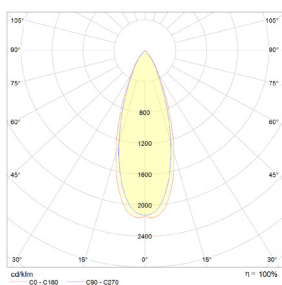

Informations optiques

Type de source	LED CITIZEN
Nombre de sources	/
Courant source	700mA
Tension nominale	/ V_~
UGR	22
Indice de rendu des couleurs	90
Macadam	<3

Normes de la source lumineuse

Indice de protection	IP20
Protection contre les chocs mécaniques	/
CEE	
Essai au fil incandescent	850°C
Durée de vie et maintien de flux (Conforme IEC)	50000h L90B10
Température de stockage	/
Température d'usage	/
Classe électrique	/
Classe énergétique	/

Informations logistiques

Conditionnement par carton	1
Dimension carton	140x140x290mm
Poids net (carton)	1,14Kg
Code barre produit (EAN)	3665207027983