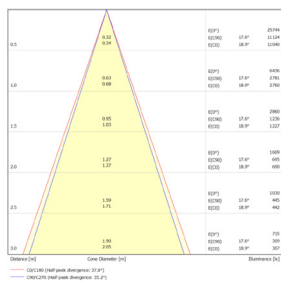

Informations optiques

Type de source	LED CITIZEN
Nombre de sources	/
Courant source	/mA
Tension nominale	/V_~
UGR	22
Indice de rendu des couleurs	90
Macadam	<3

Normes de la source lumineuse

Indice de protection	IP20
Protection contre les chocs mécaniques	/
CEE	
Essai au fil incandescent	850°C
Durée de vie et maintien de flux (Conforme IEC)	50000h L90B10
Température de stockage	/
Température d'usage	/
Classe électrique	/
Classe énergétique	/

Informations logistiques

Conditionnement par carton	--
Dimension carton	140x140x290mm
Poids net (carton)	1,14Kg
Code barre produit (EAN)	3665207004090