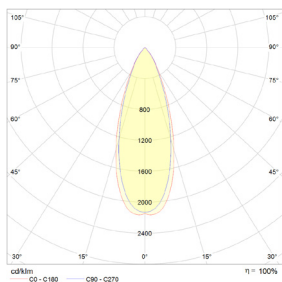

Informations optiques

Type de source	LED CITIZEN
Nombre de sources	/
Courant source	/mA
Tension nominale	/V_~
UGR	22
Indice de rendu des couleurs	90
Macadam	<3

Normes de la source lumineuse

Indice de protection	IP20
Protection contre les chocs mécaniques	/
CEE	
Essai au fil incandescent	850°C
Durée de vie et maintien de flux (Conforme IEC)	50000h L90B10
Température de stockage	/
Température d'usage	/
Classe électrique	/
Classe énergétique	/

Informations logistiques

Conditionnement par carton	--
Dimension carton	140x140x290mm
Poids net (carton)	1,14Kg
Code barre produit (EAN)	3665207004090