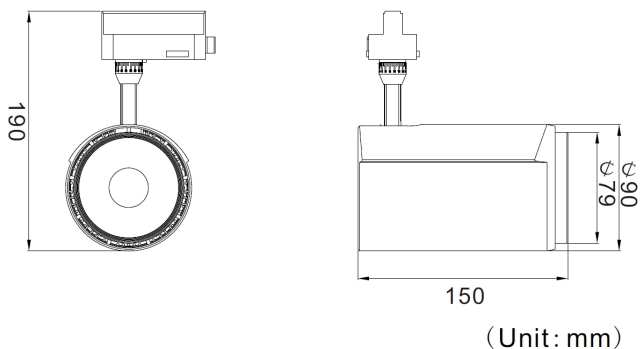

# Données mécaniques

Dimension	156x90x190mm
Diamètre	90mm
Percement	/
Orientable	/
Poids (luminaire)	1Kg
Matière du boîtier	Aluminium
Couleur du boîtier	Noir RAL 9017
Matière de l'optique	Aluminium
Aspect réflecteur	Réflecteur
Type de montage	Rail 230V
Connexion d'entrée électrique	/
Filins de sécurité	/
Longueur de filin	/