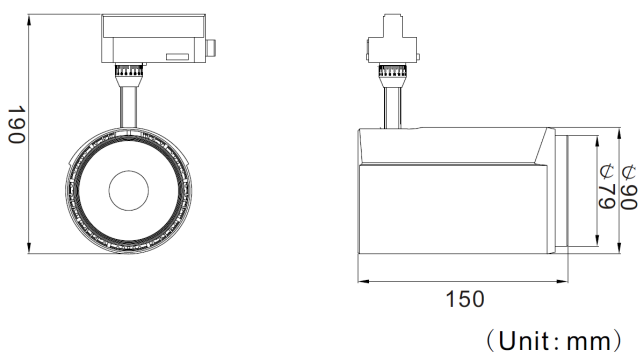

# Données mécaniques

Dimension	156x90x190mm
Diamètre	90mm
Percement	/
Orientable	/
Poids (luminaire)	1Kg
Matière du boîtier	Aluminium
Couleur du boîtier	Noir RAL 9017
Matière de l'optique	Aluminium
Aspect réflecteur	Réflecteur
Type de montage	Rail 230V
Connexion d'entrée électrique	/
Filins de sécurité	/
Longueur de filin	/