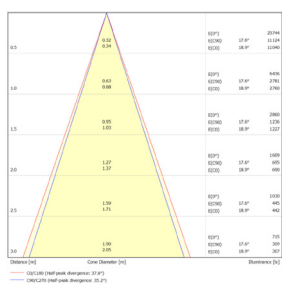

Informations optiques

Type de source	LED CITIZEN
Nombre de sources	/
Courant source	700mA
Tension nominale	/ V_~
UGR	22
Indice de rendu des couleurs	90
Macadam	<3

Normes de la source lumineuse

Indice de protection	IP20
Protection contre les chocs mécaniques	/
CEE	
Essai au fil incandescent	850°C
Durée de vie et maintien de flux (Conforme IEC)	50000h L90B10
Température de stockage	/
Température d'usage	/
Classe électrique	/
Classe énergétique	/

Informations logistiques

Conditionnement par carton	1
Dimension carton	140x140x290mm
Poids net (carton)	1,14Kg
Code barre produit (EAN)	3665207028003