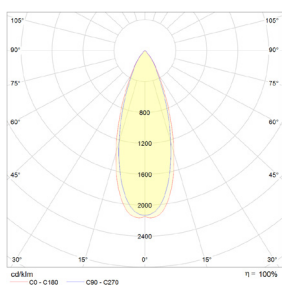

Informations optiques

Type de source	LED CITIZEN
Nombre de sources	/
Courant source	700mA
Tension nominale	/ V_~
UGR	22
Indice de rendu des couleurs	90
Macadam	<3

Normes de la source lumineuse

Indice de protection	IP20
Protection contre les chocs mécaniques	/
CEE	
Essai au fil incandescent	850°C
Durée de vie et maintien de flux (Conforme IEC)	50000h L90B10
Température de stockage	/
Température d'usage	/
Classe électrique	/
Classe énergétique	/

Informations logistiques

Conditionnement par carton	1
Dimension carton	140x140x290mm
Poids net (carton)	1,14Kg
Code barre produit (EAN)	3665207028003