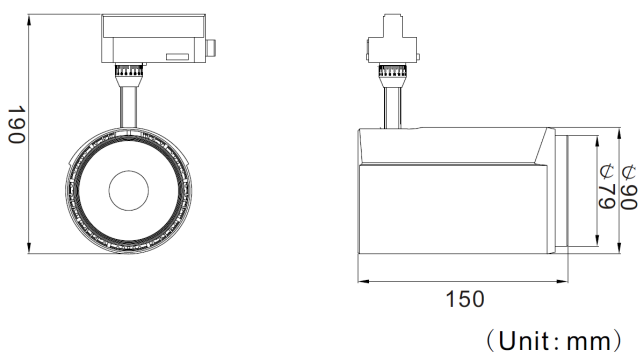

LIT^{ED}

Fiche technique ZEPHY

ZEPHY-35-30N

Projecteur sur rail ZEPHY 156mm Noir
RAL 9017 Boulangerie 35W 36° ON/OFF

Caractéristiques générales

Flux lumineux sortant	3000lm
Puissance	35W
Efficacité lumineuse	86lm/W
Température de couleur	BoulangerieK
Optique	36°
Driver inclus	oui
Gestion de driver	ON/OFF
UGR	22
IRC	90
Macadam	<3
Garantie	3 ans

Données mécaniques

Dimension	156x90x190mm
Diamètre	90mm
Percement	/
Orientable	/
Poids (luminaire)	1Kg
Matière du boîtier	Aluminium
Couleur du boîtier	Noir RAL 9017
Matière de l'optique	Aluminium
Aspect réflecteur	Réflecteur
Type de montage	Rail 230V
Connexion d'entrée électrique	/
Filins de sécurité	/
Longueur de filin	/