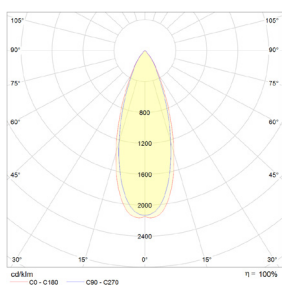

Informations optiques

Type de source	LED CITIZEN
Nombre de sources	/
Courant source	500mA
Tension nominale	/ V_~
UGR	22
Indice de rendu des couleurs	90
Macadam	<3

Normes de la source lumineuse

Indice de protection	IP20
Protection contre les chocs mécaniques	/
CEE	
Essai au fil incandescent	850°C
Durée de vie et maintien de flux (Conforme IEC)	50000h L90B10
Température de stockage	/
Température d'usage	/
Classe électrique	/
Classe énergétique	/

Informations logistiques

Conditionnement par carton	1
Dimension carton	140x140x290mm
Poids net (carton)	1,14Kg
Code barre produit (EAN)	3665207026245