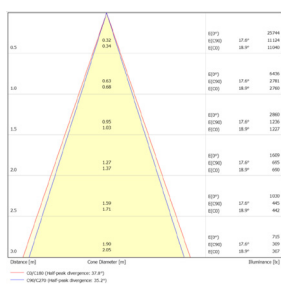

Informations optiques

Type de source	LED CITIZEN
Nombre de sources	/
Courant source	500mA
Tension nominale	/ V_~
UGR	22
Indice de rendu des couleurs	90
Macadam	<3

Normes de la source lumineuse

Indice de protection	IP20
Protection contre les chocs mécaniques	/
CEE	
Essai au fil incandescent	850°C
Durée de vie et maintien de flux (Conforme IEC)	50000h L90B10
Température de stockage	/
Température d'usage	/
Classe électrique	/
Classe énergétique	/

Informations logistiques

Conditionnement par carton	1
Dimension carton	140x140x290mm
Poids net (carton)	1,14Kg
Code barre produit (EAN)	3665207026245