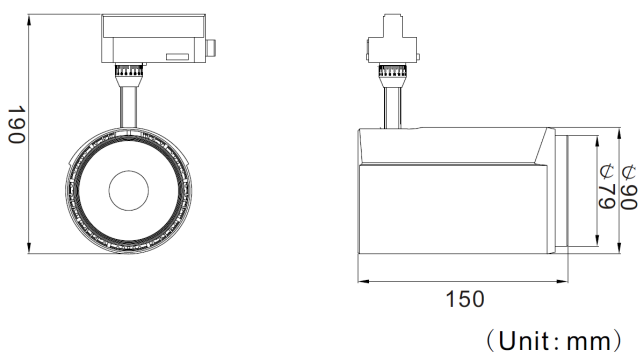

# Données mécaniques

Dimension	156x90x190mm
Diamètre	90mm
Percement	/
Orientable	/
Poids (luminaire)	1Kg
Matière du boîtier	Aluminium
Couleur du boîtier	Blanc RAL9003
Matière de l'optique	Aluminium
Aspect réflecteur	Réflecteur
Type de montage	Rail 230V
Connexion d'entrée électrique	/
Filins de sécurité	/
Longueur de filin	/