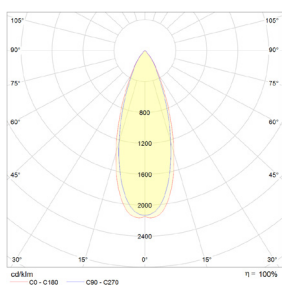

Informations optiques

Type de source	LED CITIZEN
Nombre de sources	/
Courant source	500mA
Tension nominale	/ V_~
UGR	22
Indice de rendu des couleurs	90
Macadam	<3

Normes de la source lumineuse

Indice de protection	IP20
Protection contre les chocs mécaniques	/
CEE	
Essai au fil incandescent	850°C
Durée de vie et maintien de flux (Conforme IEC)	50000h L90B10
Température de stockage	/
Température d'usage	/
Classe électrique	/
Classe énergétique	/

Informations logistiques

Conditionnement par carton	1
Dimension carton	140x140x290mm
Poids net (carton)	1,14Kg
Code barre produit (EAN)	3665207028010