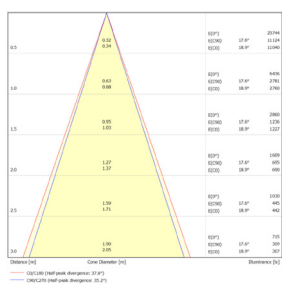

Informations optiques

Type de source	LED CITIZEN
Nombre de sources	/
Courant source	500mA
Tension nominale	/ V_~
UGR	22
Indice de rendu des couleurs	90
Macadam	<3

Normes de la source lumineuse

Indice de protection	IP20
Protection contre les chocs mécaniques	/
CEE	
Essai au fil incandescent	850°C
Durée de vie et maintien de flux (Conforme IEC)	50000h L90B10
Température de stockage	/
Température d'usage	/
Classe électrique	/
Classe énergétique	/

Informations logistiques

Conditionnement par carton	1
Dimension carton	140x140x290mm
Poids net (carton)	1,14Kg
Code barre produit (EAN)	3665207028010