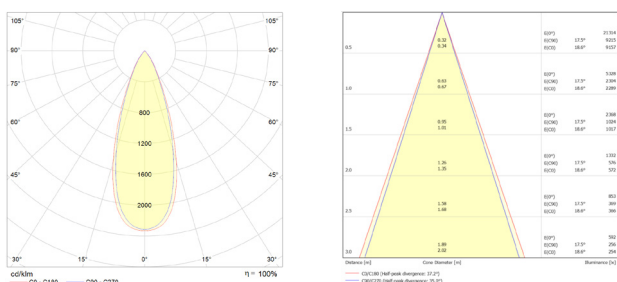

Informations optiques

Type de source	LED CITIZEN
Nombre de sources	/
Courant source	700mA
Tension nominale	/ V_~
UGR	22
Indice de rendu des couleurs	90
Macadam	<3

Normes de la source lumineuse

Indice de protection	IP20
Protection contre les chocs mécaniques	/
CEE	
Essai au fil incandescent	850°C
Durée de vie et maintien de flux (Conforme IEC)	50000h L90B10
Température de stockage	/
Température d'usage	/
Classe électrique	/
Classe énergétique	/

Informations logistiques

Conditionnement par carton	1
Dimension carton	140x140x290mm
Poids net (carton)	1,14Kg
Code barre produit (EAN)	3665207028027