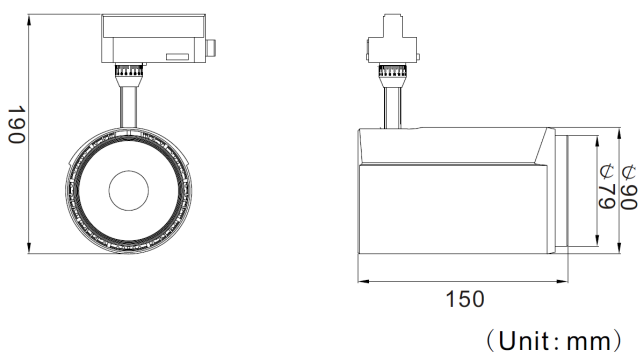

LIT^{ED}

Fiche technique ZEPHY

ZEPHY-25NWW

Projecteur sur rail ZEPHY 156mm Noir
RAL 9017 3000K 25W 36° ON/OFF

Caractéristiques générales

Flux lumineux sortant	2289lm
Puissance	25W
Efficacité lumineuse	92lm/W
Température de couleur	3000K
Optique	36°
Driver inclus	oui
Gestion de driver	ON/OFF
UGR	22
IRC	90
Macadam	<3
Garantie	3 ans

/

RoHS

Toutes les caractéristiques techniques, ainsi que les indications de poids et de dimensions ont été méticuleusement élaborées. Informations sous réserve d'erreur. Les illustrations de produits servent à titre d'exemple et peuvent différer de l'original.

Données mécaniques

Dimension	156x90x190mm
Diamètre	90mm
Percement	/
Orientable	/
Poids (luminaire)	1Kg
Matière du boîtier	Aluminium
Couleur du boîtier	Noir RAL 9017
Matière de l'optique	Aluminium
Aspect réflecteur	Réflecteur
Type de montage	Rail 230V
Connexion d'entrée électrique	/
Filins de sécurité	/
Longueur de filin	/