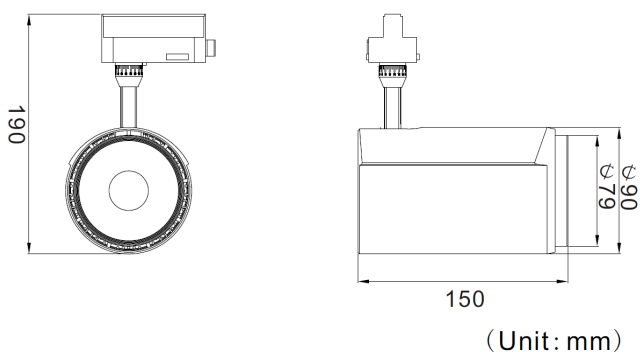

LIT^{ED}

Fiche technique ZEPHY ZEPHY-25N

Projecteur sur rail ZEPHY 156mm Noir
RAL 9017 4000K 25W 36° ON/OFF

Caractéristiques générales

Flux lumineux sortant	2541lm
Puissance	25W
Efficacité lumineuse	102lm/W
Température de couleur	4000K
Optique	36°
Driver inclus	oui
Gestion de driver	ON/OFF
UGR	22
IRC	90
Macadam	<3
Garantie	3 ans

Données mécaniques

Dimension	156x90x190mm
Diamètre	90mm
Percement	/
Orientable	/
Poids (luminaire)	1Kg
Matière du boîtier	Aluminium
Couleur du boîtier	Noir RAL 9017
Matière de l'optique	Aluminium
Aspect réflecteur	Réflecteur
Type de montage	Rail 230V
Connexion d'entrée électrique	/
Filins de sécurité	/
Longueur de filin	/