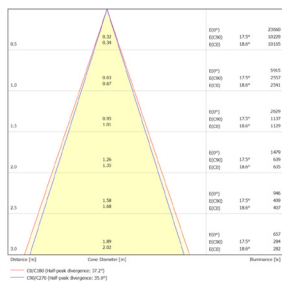

Informations optiques

Type de source	LED CITIZEN
Nombre de sources	/
Courant source	700mA
Tension nominale	/ V_~
UGR	22
Indice de rendu des couleurs	90
Macadam	<3

Normes de la source lumineuse

Indice de protection	IP20
Protection contre les chocs mécaniques	/
CEE	
Essai au fil incandescent	850°C
Durée de vie et maintien de flux (Conforme IEC)	50000h L90B10
Température de stockage	/
Température d'usage	/
Classe électrique	/
Classe énergétique	/

Informations logistiques

Conditionnement par carton	1
Dimension carton	140x140x290mm
Poids net (carton)	1,14Kg
Code barre produit (EAN)	3665207028034