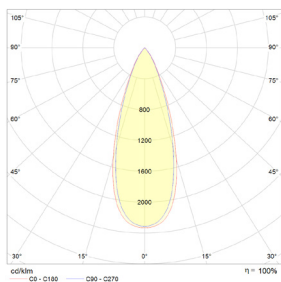

Informations optiques

Type de source	LED CITIZEN
Nombre de sources	/
Courant source	700mA
Tension nominale	/ V_~
UGR	22
Indice de rendu des couleurs	90
Macadam	<3

Normes de la source lumineuse

Indice de protection	IP20
Protection contre les chocs mécaniques	/
CEE	
Essai au fil incandescent	850°C
Durée de vie et maintien de flux (Conforme IEC)	50000h L90B10
Température de stockage	/
Température d'usage	/
Classe électrique	/
Classe énergétique	/

Informations logistiques

Conditionnement par carton	1
Dimension carton	140x140x290mm
Poids net (carton)	1,14Kg
Code barre produit (EAN)	3665207028034