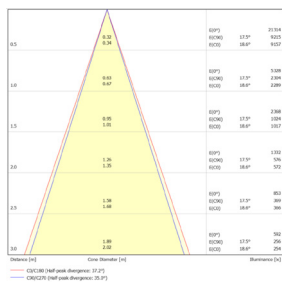

Informations optiques

Type de source	LED CITIZEN
Nombre de sources	/
Courant source	700mA
Tension nominale	/ V_~
UGR	22
Indice de rendu des couleurs	90
Macadam	<3

Normes de la source lumineuse

Indice de protection	IP20
Protection contre les chocs mécaniques	/
CEE	
Essai au fil incandescent	850°C
Durée de vie et maintien de flux (Conforme IEC)	50000h L90B10
Température de stockage	/
Température d'usage	/
Classe électrique	/
Classe énergétique	/

Informations logistiques

Conditionnement par carton	1
Dimension carton	140x140x290mm
Poids net (carton)	1,14Kg
Code barre produit (EAN)	3665207028041