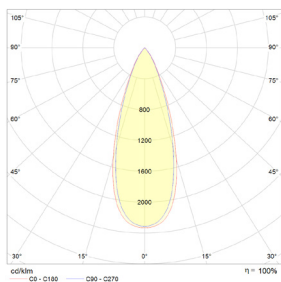

Informations optiques

Type de source	LED CITIZEN
Nombre de sources	/
Courant source	700mA
Tension nominale	/ V_~
UGR	22
Indice de rendu des couleurs	90
Macadam	<3

Normes de la source lumineuse

Indice de protection	IP20
Protection contre les chocs mécaniques	/
CEE	
Essai au fil incandescent	850°C
Durée de vie et maintien de flux (Conforme IEC)	50000h L90B10
Température de stockage	/
Température d'usage	/
Classe électrique	/
Classe énergétique	/

Informations logistiques

Conditionnement par carton	1
Dimension carton	140x140x290mm
Poids net (carton)	1,14Kg
Code barre produit (EAN)	3665207028041