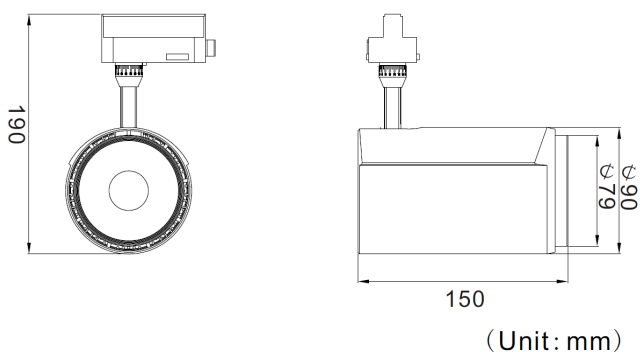

LIT^{ED}

Fiche technique ZEPHY

ZEPHY-25BWW

Projecteur sur rail ZEPHY 156mm Blanc
RAL9003 3000K 25W 36° ON/OFF

Caractéristiques générales

Flux lumineux sortant	2289lm
Puissance	25W
Efficacité lumineuse	92lm/W
Température de couleur	3000K
Optique	36°
Driver inclus	oui
Gestion de driver	ON/OFF
UGR	22
IRC	90
Macadam	<3
Garantie	3 ans

/

RoHS

Toutes les caractéristiques techniques, ainsi que les indications de poids et de dimensions ont été méticuleusement élaborées. Informations sous réserve d'erreur. Les illustrations de produits servent à titre d'exemple et peuvent différer de l'original.

Données mécaniques

Dimension	156x90x190mm
Diamètre	90mm
Percement	/
Orientable	/
Poids (luminaire)	1Kg
Matière du boîtier	Aluminium
Couleur du boîtier	Blanc RAL9003
Matière de l'optique	Aluminium
Aspect réflecteur	Réflecteur
Type de montage	Rail 230V
Connexion d'entrée électrique	/
Filins de sécurité	/
Longueur de filin	/