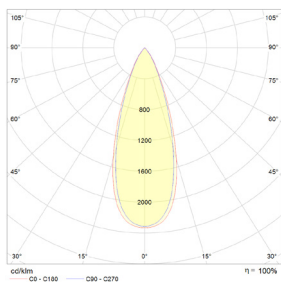

Informations optiques

Type de source	LED CITIZEN
Nombre de sources	/
Courant source	700mA
Tension nominale	/ V_~
UGR	22
Indice de rendu des couleurs	90
Macadam	<3

Normes de la source lumineuse

Indice de protection	IP20
Protection contre les chocs mécaniques	/
CEE	
Essai au fil incandescent	850°C
Durée de vie et maintien de flux (Conforme IEC)	50000h L90B10
Température de stockage	/
Température d'usage	/
Classe électrique	/
Classe énergétique	/

Informations logistiques

Conditionnement par carton	1
Dimension carton	140x140x290mm
Poids net (carton)	1,14Kg
Code barre produit (EAN)	3665207028058