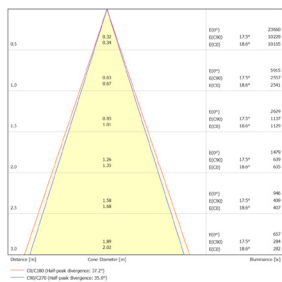

Informations optiques

Type de source	LED CITIZEN
Nombre de sources	/
Courant source	700mA
Tension nominale	/ V_~
UGR	22
Indice de rendu des couleurs	90
Macadam	<3

Normes de la source lumineuse

Indice de protection	IP20
Protection contre les chocs mécaniques	/
CEE	
Essai au fil incandescent	850°C
Durée de vie et maintien de flux (Conforme IEC)	50000h L90B10
Température de stockage	/
Température d'usage	/
Classe électrique	/
Classe énergétique	/

Informations logistiques

Conditionnement par carton	1
Dimension carton	140x140x290mm
Poids net (carton)	1,14Kg
Code barre produit (EAN)	3665207028058