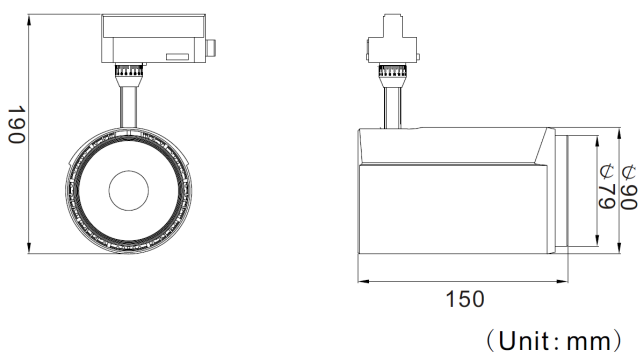

LITED

Fiche technique ZEPHY ZEPHY-25B

Projecteur sur rail ZEPHY 156mm Blanc
RAL9003 4000K 25W 36° ON/OFF

Caractéristiques générales

Flux lumineux sortant	254lm
Puissance	25W
Efficacité lumineuse	102lm/W
Température de couleur	4000K
Optique	36°
Driver inclus	oui
Gestion de driver	ON/OFF
UGR	22
IRC	90
Macadam	<3
Garantie	3 ans

/

RoHS

Toutes les caractéristiques techniques, ainsi que les indications de poids et de dimensions ont été méticuleusement élaborées. Informations sous réserve d'erreur. Les illustrations de produits servent à titre d'exemple et peuvent différer de l'original.

Données mécaniques

Dimension	156x90x190mm
Diamètre	90mm
Percement	/
Orientable	/
Poids (luminaire)	1Kg
Matière du boîtier	Aluminium
Couleur du boîtier	Blanc RAL9003
Matière de l'optique	Aluminium
Aspect réflecteur	Réflecteur
Type de montage	Rail 230V
Connexion d'entrée électrique	/
Filins de sécurité	/
Longueur de filin	/