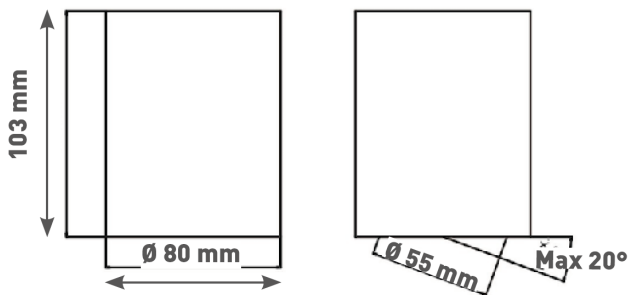

/

RoHS

Toutes les caractéristiques techniques, ainsi que les indications de poids et de dimensions ont été méticuleusement élaborées. Informations sous réserve d'erreur. Les illustrations de produits servent à titre d'exemple et peuvent différer de l'original.

Données mécaniques

Dimension	80x80x103mm
Diamètre	80mm
Percement	/
Orientable	/
Poids (luminaire)	/Kg
Matière du boîtier	Aluminium
Couleur du boîtier	Noir
Matière de l'optique	Aluminium
Aspect réflecteur	Réflecteur
Type de montage	Saillie
Connexion d'entrée électrique	/
Filins de sécurité	/
Longueur de filin	/

Informations optiques

Distance [m]	Ø [mm]	Beam Angle [°]	Beam Diameter [mm]
0.5	200	15.0°	400
1.0	400	15.0°	800
1.5	600	15.0°	1200
2.0	800	15.0°	1600
2.5	1000	15.0°	2000

Type de source	LED
Nombre de sources	/
Courant source	/mA
Tension nominale	/V _~
UGR	<19
Indice de rendu des couleurs	85
Macadam	<3

Informations logistiques

Conditionnement par carton	1
Dimension carton	135x110x100mm
Poids net (carton)	0,48Kg
Code barre produit (EAN)	3665207028102

Données électriques

Caractéristiques électriques

Gestion	ON/OFF
Plage de gradation	/
Tension - Fréquence d'entrée	220-240V~ 50/60Hz
Connectique secteur	domino
Courant d'appel & temporalité	//
Rendement	?88%
Facteur de puissance	>0,90
THD	<20%
Ripple	/
Tension d'isolement (entre L – N)	/
tension d'isolement (entre L/N – T)	/
Surtension côté sortie (réf: T)	/