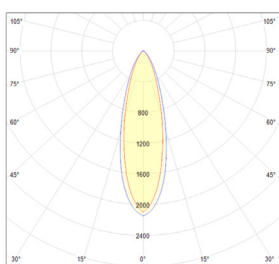

LITED

Fiche technique WOOD WOOD-9N

Downlight ORIENTABLE WOOD 80mm
Noir 4000K 9W 38° ON/OFF

Caractéristiques générales

Flux lumineux sortant	880lm
Puissance	9W
Efficacité lumineuse	98lm/W
Température de couleur	4000K
Optique	38°
Driver inclus	oui
Gestion de driver	ON/OFF
UGR	<19
IRC	85
Macadam	<3
Garantie	5 ans

Données mécaniques

Dimension	80x80x103mm
Diamètre	80mm
Percement	/
Orientable	/
Poids (luminaire)	/Kg
Matière du boîtier	Aluminium
Couleur du boîtier	Noir
Matière de l'optique	Aluminium
Aspect réflecteur	Réflecteur
Type de montage	Saillie
Connexion d'entrée électrique	/
Filins de sécurité	/
Longueur de filin	/

Informations optiques

Distance [m]	Ø [mm]	Beam Angle [°]	Beam Diameter [mm]
0.5	200	15.0°	400
1.0	400	15.0°	800
1.5	600	15.0°	1200
2.0	800	15.0°	1600
2.5	1000	15.0°	2000

Type de source	LED
Nombre de sources	/
Courant source	/mA
Tension nominale	/V _~
UGR	<19
Indice de rendu des couleurs	85
Macadam	<3