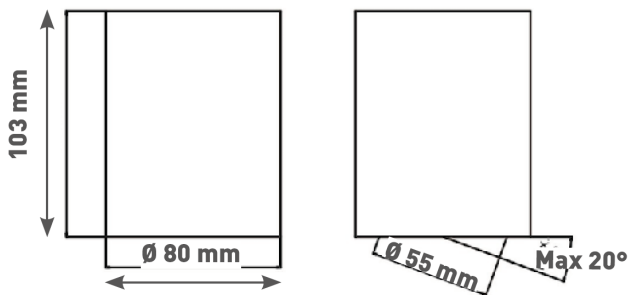

# Données mécaniques

Dimension	80x80x103mm
Diamètre	/
Percement	/
Orientable	/
Poids (luminaire)	/Kg
Matière du boîtier	Aluminium
Couleur du boîtier	Blanc
Matière de l'optique	Aluminium
Aspect réflecteur	Réflecteur
Type de montage	Saillie
Connexion d'entrée électrique	/
Filins de sécurité	/
Longueur de filin	/