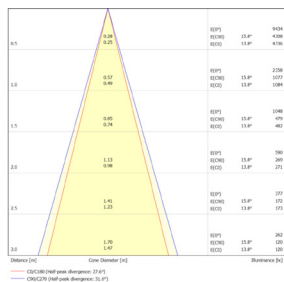

Informations optiques

Type de source	LED
Nombre de sources	/
Courant source	/mA
Tension nominale	/V_~
UGR	<19
Indice de rendu des couleurs	85
Macadam	<3

Normes de la source lumineuse

Indice de protection	IP20
Protection contre les chocs mécaniques	IK07
CEE	
Essai au fil incandescent	850°C
Durée de vie et maintien de flux (Conforme IEC)	50000h L80B20
Température de stockage	/
Température d'usage	-20°C+50°C
Classe électrique	/
Classe énergétique	/

Informations logistiques

Conditionnement par carton	1
Dimension carton	135x110x100mm
Poids net (carton)	0,91Kg
Code barre produit (EAN)	3665207028089