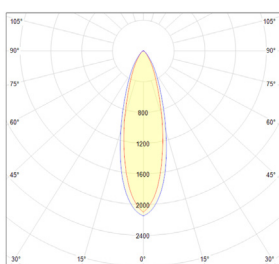

Informations optiques

Type de source	LED
Nombre de sources	/
Courant source	/mA
Tension nominale	/V_~
UGR	<19
Indice de rendu des couleurs	85
Macadam	<3

Normes de la source lumineuse

Indice de protection	IP20
Protection contre les chocs mécaniques	IK07
CEE	
Essai au fil incandescent	850°C
Durée de vie et maintien de flux (Conforme IEC)	50000h L80B20
Température de stockage	/
Température d'usage	-20°C+50°C
Classe électrique	/
Classe énergétique	/

Informations logistiques

Conditionnement par carton	1
Dimension carton	135x110x100mm
Poids net (carton)	0,91Kg
Code barre produit (EAN)	3665207028089