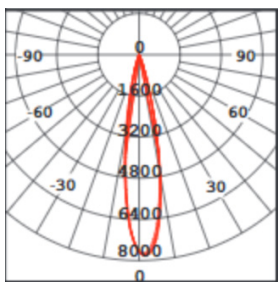

Informations optiques

Type de source	LED Citizen
Nombre de sources	/
Courant source	200mA
Tension nominale	/V_~
UGR	/
Indice de rendu des couleurs	90
Macadam	<2

Normes de la source lumineuse

Indice de protection	IP20
Protection contre les chocs mécaniques	IK02
CEE	
Essai au fil incandescent	650°C
Durée de vie et maintien de flux (Conforme IEC)	50000h L80B20
Température de stockage	/
Température d'usage	-20°C +45°C
Classe électrique	/
Classe énergétique	/

Informations logistiques

Conditionnement par carton	1
Dimension carton	290x250x120mm
Poids net (carton)	1,58Kg
Code barre produit (EAN)	3665207019889