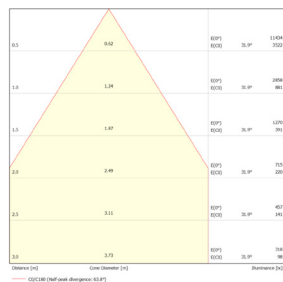

Informations optiques

Type de source	LED Citizen
Nombre de sources	/
Courant source	200mA
Tension nominale	/V_~
UGR	/
Indice de rendu des couleurs	90
Macadam	<2

Normes de la source lumineuse

Indice de protection	IP20
Protection contre les chocs mécaniques	IK02
CEE	
Essai au fil incandescent	650°C
Durée de vie et maintien de flux (Conforme IEC)	50000h L80B20
Température de stockage	/
Température d'usage	-20°C +45°C
Classe électrique	/
Classe énergétique	/

Informations logistiques

Conditionnement par carton	1
Dimension carton	290x250x120mm
Poids net (carton)	1,58Kg
Code barre produit (EAN)	3665207019889