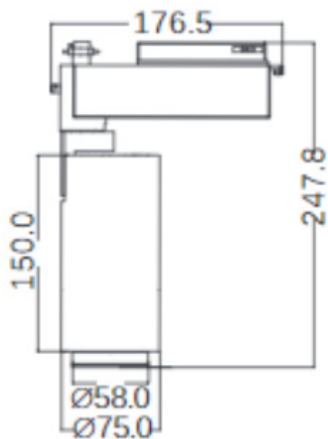

/

RoHS

Toutes les caractéristiques techniques, ainsi que les indications de poids et de dimensions ont été méticuleusement élaborées. Informations sous réserve d'erreur. Les illustrations de produits servent à titre d'exemple et peuvent différer de l'original.

Données mécaniques

Dimension	75x75x150mm
Diamètre	75mm
Percement	/
Orientable	/
Poids (luminaire)	/Kg
Matière du boîtier	Aluminium
Couleur du boîtier	Blanc
Matière de l'optique	Aluminium
Aspect réflecteur	Réflecteur
Type de montage	Rail 230V
Connexion d'entrée électrique	/
Filins de sécurité	/
Longueur de filin	/

Informations logistiques

Conditionnement par carton	1
Dimension carton	290x250x120mm
Poids net (carton)	1,58Kg
Code barre produit (EAN)	3665207019889

Données électriques

Caractéristiques électriques

Gestion	BLE
Plage de gradation	/
Tension - Fréquence d'entrée	100-277V~ 50/60Hz
Connectique secteur	rail 230V
Courant d'appel & temporalité	//
Rendement	/
Facteur de puissance	>0,90
THD	<20%
Ripple	/
Tension d'isolement (entre L – N)	/
tension d'isolement (entre L/N – T)	/
Surtension côté sortie (réf: T)	/