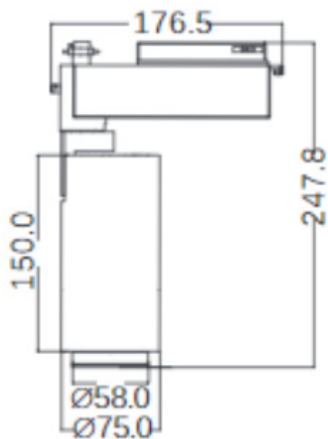

/

RoHS

Toutes les caractéristiques techniques, ainsi que les indications de poids et de dimensions ont été méticuleusement élaborées. Informations sous réserve d'erreur. Les illustrations de produits servent à titre d'exemple et peuvent différer de l'original.

Données mécaniques

Dimension	75x75x150mm
Diamètre	75mm
Percement	/
Orientable	/
Poids (luminaire)	/Kg
Matière du boîtier	Aluminium
Couleur du boîtier	Blanc
Matière de l'optique	Aluminium
Aspect réflecteur	Réflecteur
Type de montage	Rail 230V
Connexion d'entrée électrique	/
Filins de sécurité	/
Longueur de filin	/

Informations logistiques

Conditionnement par carton	1
Dimension carton	290x250x120mm
Poids net (carton)	1,58Kg
Code barre produit (EAN)	3665207019896

Données électriques

Caractéristiques électriques

Gestion	BLE
Plage de gradation	/
Tension - Fréquence d'entrée	100-277V~ 50/60Hz
Connectique secteur	rail 230V
Courant d'appel & temporalité	//
Rendement	/
Facteur de puissance	>0,90
THD	<20%
Ripple	/
Tension d'isolement (entre L – N)	/
tension d'isolement (entre L/N – T)	/
Surtension côté sortie (réf: T)	/