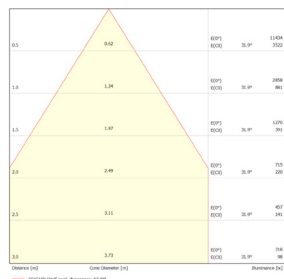

Informations optiques

Type de source	LED Citizen
Nombre de sources	/
Courant source	200mA
Tension nominale	/V_~
UGR	/
Indice de rendu des couleurs	90
Macadam	<2

Normes de la source lumineuse

Indice de protection	IP20
Protection contre les chocs mécaniques	IK02
CEE	
Essai au fil incandescent	650°C
Durée de vie et maintien de flux (Conforme IEC)	50000h L80B20
Température de stockage	/
Température d'usage	-20°C +45°C
Classe électrique	/
Classe énergétique	/

Informations logistiques

Conditionnement par carton	1
Dimension carton	290x250x120mm
Poids net (carton)	1,58Kg
Code barre produit (EAN)	3665207019896