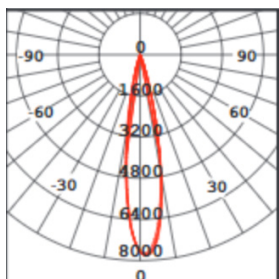

Informations optiques

Type de source	LED Citizen
Nombre de sources	/
Courant source	/mA
Tension nominale	/V_~
UGR	/
Indice de rendu des couleurs	90
Macadam	<2

Normes de la source lumineuse

Indice de protection	IP20
Protection contre les chocs mécaniques	IK02
CEE	
Essai au fil incandescent	650°C
Durée de vie et maintien de flux (Conforme IEC)	50000h L80B20
Température de stockage	/
Température d'usage	-20°C +45°C
Classe électrique	/
Classe énergétique	/

Informations logistiques

Conditionnement par carton	1
Dimension carton	250x230x120mm
Poids net (carton)	1,71Kg
Code barre produit (EAN)	3665207009866