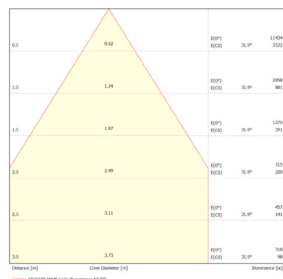

Informations optiques

Type de source	LED Citizen
Nombre de sources	/
Courant source	/mA
Tension nominale	/V_~
UGR	/
Indice de rendu des couleurs	90
Macadam	<2

Normes de la source lumineuse

Indice de protection	IP20
Protection contre les chocs mécaniques	IK02
CEE	
Essai au fil incandescent	650°C
Durée de vie et maintien de flux (Conforme IEC)	50000h L80B20
Température de stockage	/
Température d'usage	-20°C +45°C
Classe électrique	/
Classe énergétique	/

Informations logistiques

Conditionnement par carton	1
Dimension carton	250x230x120mm
Poids net (carton)	1,71Kg
Code barre produit (EAN)	3665207009866