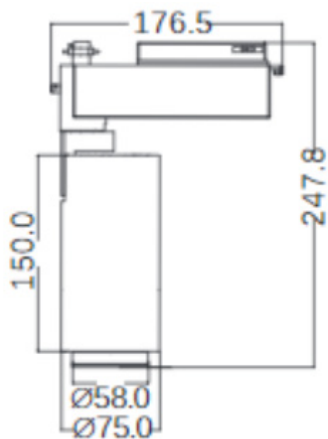

/

RoHS

Toutes les caractéristiques techniques, ainsi que les indications de poids et de dimensions ont été méticuleusement élaborées. Informations sous réserve d'erreur. Les illustrations de produits servent à titre d'exemple et peuvent différer de l'original.

Données mécaniques

Dimension	75x75x150mm
Diamètre	75mm
Percement	/
Orientable	/
Poids (luminaire)	/Kg
Matière du boîtier	Aluminium
Couleur du boîtier	Blanc
Matière de l'optique	Aluminium
Aspect réflecteur	Réflecteur
Type de montage	Rail 230V
Connexion d'entrée électrique	/
Filins de sécurité	/
Longueur de filin	/

Informations logistiques

Conditionnement par carton	1
Dimension carton	250x230x120mm
Poids net (carton)	1,71Kg
Code barre produit (EAN)	3665207009866

Données électriques

Caractéristiques électriques

Gestion	1-10V
Plage de gradation	/
Tension - Fréquence d'entrée	100-277V~ 50/60Hz
Connectique secteur	rail 230V
Courant d'appel & temporalité	//
Rendement	/
Facteur de puissance	>0,90
THD	<20%
Ripple	/
Tension d'isolement (entre L – N)	/
tension d'isolement (entre L/N – T)	/
Surtension côté sortie (réf: T)	/