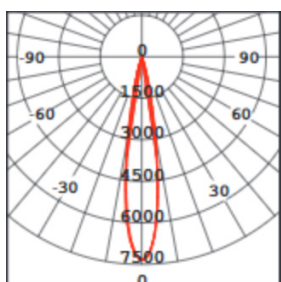

Informations optiques

Type de source	LED Citizen
Nombre de sources	/
Courant source	/mA
Tension nominale	/V_~
UGR	/
Indice de rendu des couleurs	90
Macadam	<2

Normes de la source lumineuse

Indice de protection	IP20
Protection contre les chocs mécaniques	IK02
CEE	
Essai au fil incandescent	650°C
Durée de vie et maintien de flux (Conforme IEC)	50000h L80B20
Température de stockage	/
Température d'usage	-20°C +45°C
Classe électrique	/
Classe énergétique	/

Informations logistiques

Conditionnement par carton	1
Dimension carton	290x250x120mm
Poids net (carton)	1,58Kg
Code barre produit (EAN)	3665207019940