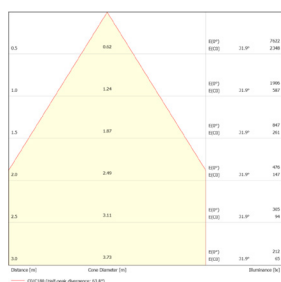

Informations optiques

Type de source	LED Citizen
Nombre de sources	/
Courant source	/mA
Tension nominale	/V_~
UGR	/
Indice de rendu des couleurs	90
Macadam	<2

Normes de la source lumineuse

Indice de protection	IP20
Protection contre les chocs mécaniques	IK02
CEE	
Essai au fil incandescent	650°C
Durée de vie et maintien de flux (Conforme IEC)	50000h L80B20
Température de stockage	/
Température d'usage	-20°C +45°C
Classe électrique	/
Classe énergétique	/

Informations logistiques

Conditionnement par carton	1
Dimension carton	290x250x120mm
Poids net (carton)	1,58Kg
Code barre produit (EAN)	3665207019940