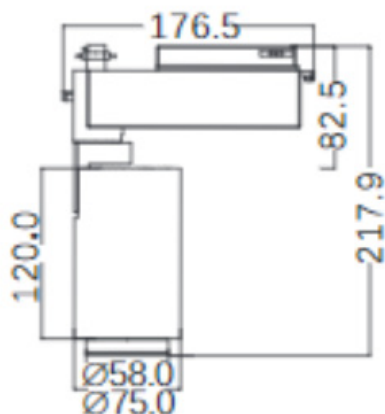

/

RoHS

Toutes les caractéristiques techniques, ainsi que les indications de poids et de dimensions ont été méticuleusement élaborées. Informations sous réserve d'erreur. Les illustrations de produits servent à titre d'exemple et peuvent différer de l'original.

# Données mécaniques

Dimension	75x75x120mm
Diamètre	75mm
Percement	/
Orientable	/
Poids (luminaire)	/Kg
Matière du boîtier	Aluminium
Couleur du boîtier	Noir
Matière de l'optique	Aluminium
Aspect réflecteur	Réflecteur
Type de montage	Rail 230V
Connexion d'entrée électrique	/
Filins de sécurité	/
Longueur de filin	/

# Informations logistiques

Conditionnement par carton	1
Dimension carton	290x250x120mm
Poids net (carton)	1,58Kg
Code barre produit (EAN)	3665207019940