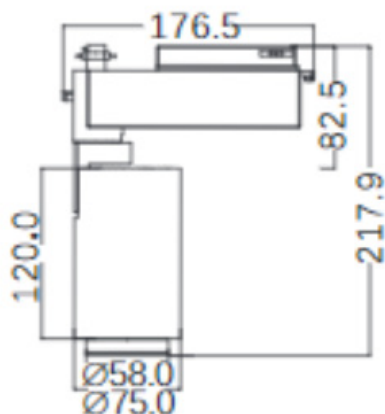

/

RoHS

Toutes les caractéristiques techniques, ainsi que les indications de poids et de dimensions ont été méticuleusement élaborées. Informations sous réserve d'erreur. Les illustrations de produits servent à titre d'exemple et peuvent différer de l'original.

# Données mécaniques

Dimension	75x75x120mm
Diamètre	75mm
Percement	/
Orientable	/
Poids (luminaire)	/Kg
Matière du boîtier	Aluminium
Couleur du boîtier	Blanc
Matière de l'optique	Aluminium
Aspect réflecteur	Réflecteur
Type de montage	Rail 230V
Connexion d'entrée électrique	/
Filins de sécurité	/
Longueur de filin	/