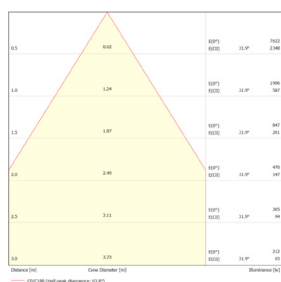

Informations optiques

Type de source	LED Citizen
Nombre de sources	/
Courant source	/mA
Tension nominale	/V_~
UGR	/
Indice de rendu des couleurs	90
Macadam	<2

Normes de la source lumineuse

Indice de protection	IP20
Protection contre les chocs mécaniques	IK02
CEE	
Essai au fil incandescent	650°C
Durée de vie et maintien de flux (Conforme IEC)	50000h L80B20
Température de stockage	/
Température d'usage	-20°C +45°C
Classe électrique	/
Classe énergétique	/

Informations logistiques

Conditionnement par carton	1
Dimension carton	300x130x110mm
Poids net (carton)	1,17Kg
Code barre produit (EAN)	3665207019988