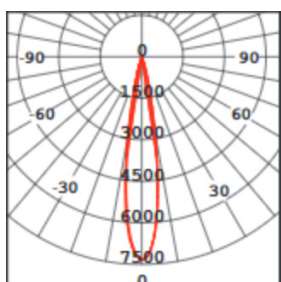

Informations optiques

Type de source	LED Citizen
Nombre de sources	/
Courant source	/mA
Tension nominale	/V_~
UGR	/
Indice de rendu des couleurs	90
Macadam	<2

Normes de la source lumineuse

Indice de protection	IP20
Protection contre les chocs mécaniques	IK02
CEE	
Essai au fil incandescent	650°C
Durée de vie et maintien de flux (Conforme IEC)	50000h L80B20
Température de stockage	/
Température d'usage	-20°C +45°C
Classe électrique	/
Classe énergétique	/

Informations logistiques

Conditionnement par carton	1
Dimension carton	300x130x110mm
Poids net (carton)	1,17Kg
Code barre produit (EAN)	3665207019988