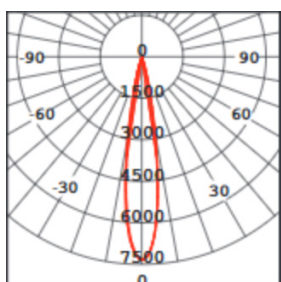

Informations optiques

Type de source	LED Citizen
Nombre de sources	/
Courant source	/mA
Tension nominale	/V_~
UGR	/
Indice de rendu des couleurs	90
Macadam	<2

Normes de la source lumineuse

Indice de protection	IP20
Protection contre les chocs mécaniques	IK02
CEE	
Essai au fil incandescent	650°C
Durée de vie et maintien de flux (Conforme IEC)	50000h L80B20
Température de stockage	/
Température d'usage	-20°C +45°C
Classe électrique	/
Classe énergétique	/

Informations logistiques

Conditionnement par carton	1
Dimension carton	300x130x110mm
Poids net (carton)	1,17Kg
Code barre produit (EAN)	3665207009842