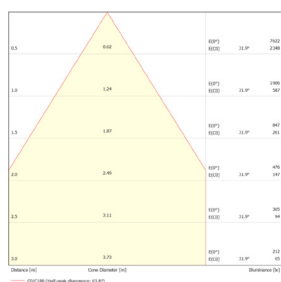

Informations optiques

Type de source	LED Citizen
Nombre de sources	/
Courant source	/mA
Tension nominale	/V_~
UGR	/
Indice de rendu des couleurs	90
Macadam	<2

Normes de la source lumineuse

Indice de protection	IP20
Protection contre les chocs mécaniques	IK02
CEE	
Essai au fil incandescent	650°C
Durée de vie et maintien de flux (Conforme IEC)	50000h L80B20
Température de stockage	/
Température d'usage	-20°C +45°C
Classe électrique	/
Classe énergétique	/

Informations logistiques

Conditionnement par carton	1
Dimension carton	300x130x110mm
Poids net (carton)	1,17Kg
Code barre produit (EAN)	3665207009842