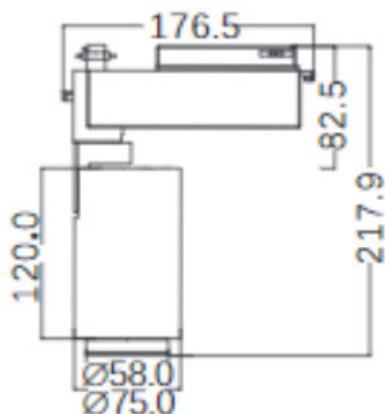

LITED

Fiche technique VISION VIS20-003

Projecteur sur rail VISION 75mm Noir
3000K 20W ajustable 15° à 90° dimmer
(potentiomètre)

Caractéristiques générales

Flux lumineux sortant	2000lm
Puissance	20W
Efficacité lumineuse	100lm/W
Température de couleur	3000K
Optique	ajustable 15° à 90°
Driver inclus	oui
Gestion de driver	dimmer (potentiomètre)
UGR	/
IRC	90
Macadam	<2
Garantie	5 ans

/

RoHS

Toutes les caractéristiques techniques, ainsi que les indications de poids et de dimensions ont été méticuleusement élaborées. Informations sous réserve d'erreur. Les illustrations de produits servent à titre d'exemple et peuvent différer de l'original.

Données mécaniques

Dimension	75x75x120mm
Diamètre	75mm
Percement	/
Orientable	/
Poids (luminaire)	/Kg
Matière du boîtier	Aluminium
Couleur du boîtier	Noir
Matière de l'optique	Aluminium
Aspect réflecteur	Réflecteur
Type de montage	Rail 230V
Connexion d'entrée électrique	/
Filins de sécurité	/
Longueur de filin	/

Informations logistiques

Conditionnement par carton	1
Dimension carton	300x130x110mm
Poids net (carton)	1,17Kg
Code barre produit (EAN)	3665207009842

Données électriques

Caractéristiques électriques

Gestion	1-10V
Plage de gradation	/
Tension - Fréquence d'entrée	100-277V~ 50/60Hz
Connectique secteur	rail 230V
Courant d'appel & temporalité	//
Rendement	/
Facteur de puissance	>0,90
THD	<20%
Ripple	/
Tension d'isolement (entre L – N)	/
tension d'isolement (entre L/N – T)	/
Surtension côté sortie (réf: T)	/