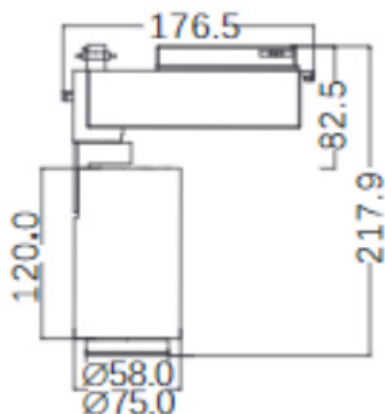

LITED

Fiche technique VISION VIS20-002

Projecteur sur rail VISION 75mm Blanc
4000K 20W ajustable 15° à 90° dimmer
(potentiomètre)

Caractéristiques générales

Flux lumineux sortant	2000lm
Puissance	20W
Efficacité lumineuse	100lm/W
Température de couleur	4000K
Optique	ajustable 15° à 90°
Driver inclus	oui
Gestion de driver	dimmer (potentiomètre)
UGR	/
IRC	90
Macadam	<2
Garantie	5 ans

/

RoHS

Toutes les caractéristiques techniques, ainsi que les indications de poids et de dimensions ont été méticuleusement élaborées. Informations sous réserve d'erreur. Les illustrations de produits servent à titre d'exemple et peuvent différer de l'original.

Données mécaniques

Dimension	75x75x120mm
Diamètre	75mm
Percement	/
Orientable	/
Poids (luminaire)	/Kg
Matière du boîtier	Aluminium
Couleur du boîtier	Blanc
Matière de l'optique	Aluminium
Aspect réflecteur	Réflecteur
Type de montage	Rail 230V
Connexion d'entrée électrique	/
Filins de sécurité	/
Longueur de filin	/

Informations logistiques

Conditionnement par carton	1
Dimension carton	300x130x110mm
Poids net (carton)	1,17Kg
Code barre produit (EAN)	3665207009835

Données électriques

Caractéristiques électriques

Gestion	1-10V
Plage de gradation	/
Tension - Fréquence d'entrée	100-277V~ 50/60Hz
Connectique secteur	rail 230V
Courant d'appel & temporalité	//
Rendement	/
Facteur de puissance	>0,90
THD	<20%
Ripple	/
Tension d'isolement (entre L – N)	/
tension d'isolement (entre L/N – T)	/
Surtension côté sortie (réf: T)	/