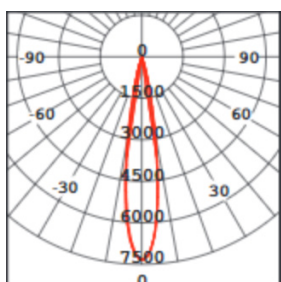

Informations optiques

Type de source	LED Citizen
Nombre de sources	/
Courant source	/mA
Tension nominale	/V_~
UGR	/
Indice de rendu des couleurs	90
Macadam	<2

Normes de la source lumineuse

Indice de protection	IP20
Protection contre les chocs mécaniques	IK02
CEE	
Essai au fil incandescent	650°C
Durée de vie et maintien de flux (Conforme IEC)	50000h L80B20
Température de stockage	/
Température d'usage	-20°C +45°C
Classe électrique	/
Classe énergétique	/

Informations logistiques

Conditionnement par carton	1
Dimension carton	300x130x110mm
Poids net (carton)	1,17Kg
Code barre produit (EAN)	3665207009835