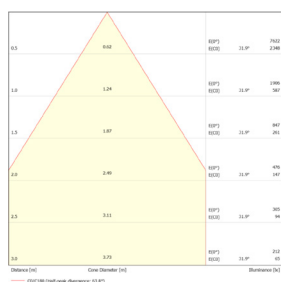

Informations optiques

Type de source	LED Citizen
Nombre de sources	/
Courant source	/mA
Tension nominale	/V_~
UGR	/
Indice de rendu des couleurs	90
Macadam	<2

Normes de la source lumineuse

Indice de protection	IP20
Protection contre les chocs mécaniques	IK02
CEE	
Essai au fil incandescent	650°C
Durée de vie et maintien de flux (Conforme IEC)	50000h L80B20
Température de stockage	/
Température d'usage	-20°C +45°C
Classe électrique	/
Classe énergétique	/

Informations logistiques

Conditionnement par carton	1
Dimension carton	300x130x110mm
Poids net (carton)	1,17Kg
Code barre produit (EAN)	3665207009835