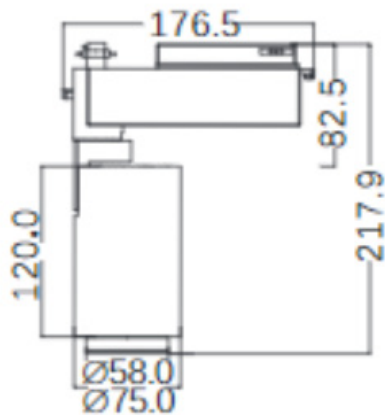

/

RoHS

Toutes les caractéristiques techniques, ainsi que les indications de poids et de dimensions ont été méticuleusement élaborées. Informations sous réserve d'erreur. Les illustrations de produits servent à titre d'exemple et peuvent différer de l'original.

Données mécaniques

Dimension	75x75x120mm
Diamètre	75mm
Percement	/
Orientable	/
Poids (luminaire)	/Kg
Matière du boîtier	Aluminium
Couleur du boîtier	Blanc
Matière de l'optique	Aluminium
Aspect réflecteur	Réflecteur
Type de montage	Rail 230V
Connexion d'entrée électrique	/
Filins de sécurité	/
Longueur de filin	/

Informations logistiques

Conditionnement par carton	1
Dimension carton	300x130x110mm
Poids net (carton)	1,17Kg
Code barre produit (EAN)	3665207009828

Données électriques

Caractéristiques électriques

Gestion	1-10V
Plage de gradation	/
Tension - Fréquence d'entrée	100-277V~ 50/60Hz
Connectique secteur	rail 230V
Courant d'appel & temporalité	//
Rendement	/
Facteur de puissance	>0,90
THD	<20%
Ripple	/
Tension d'isolement (entre L – N)	/
tension d'isolement (entre L/N – T)	/
Surtension côté sortie (réf: T)	/