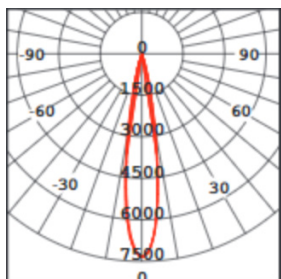

Informations optiques

Type de source	LED Citizen
Nombre de sources	/
Courant source	/mA
Tension nominale	/V_~
UGR	/
Indice de rendu des couleurs	90
Macadam	<2

Normes de la source lumineuse

Indice de protection	IP20
Protection contre les chocs mécaniques	IK02
CEE	
Essai au fil incandescent	650°C
Durée de vie et maintien de flux (Conforme IEC)	50000h L80B20
Température de stockage	/
Température d'usage	-20°C +45°C
Classe électrique	/
Classe énergétique	/

Informations logistiques

Conditionnement par carton	1
Dimension carton	300x130x110mm
Poids net (carton)	1,17Kg
Code barre produit (EAN)	3665207009828