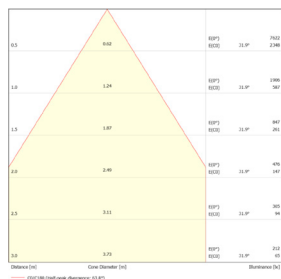

Informations optiques

Type de source	LED Citizen
Nombre de sources	/
Courant source	/mA
Tension nominale	/V_~
UGR	/
Indice de rendu des couleurs	90
Macadam	<2

Normes de la source lumineuse

Indice de protection	IP20
Protection contre les chocs mécaniques	IK02
CEE	
Essai au fil incandescent	650°C
Durée de vie et maintien de flux (Conforme IEC)	50000h L80B20
Température de stockage	/
Température d'usage	-20°C +45°C
Classe électrique	/
Classe énergétique	/

Informations logistiques

Conditionnement par carton	1
Dimension carton	300x130x110mm
Poids net (carton)	1,17Kg
Code barre produit (EAN)	3665207009828