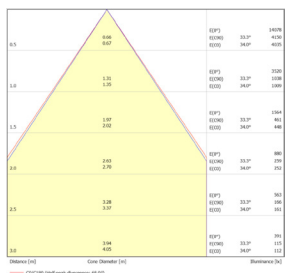

Informations optiques

Type de source	LED
Nombre de sources	8
Courant source	/mA
Tension nominale	/V_~
UGR	<16
Indice de rendu des couleurs	90
Macadam	<3