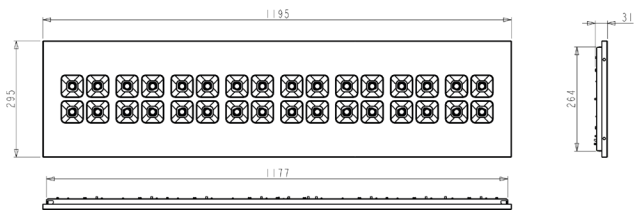

# Données mécaniques

Dimension	1196x296x27mm
Diamètre	/
Percement	/
Orientable	/
Poids (luminaire)	/Kg
Matière du boîtier	Aluminium
Couleur du boîtier	Blanc RAL9016
Matière de l'optique	Lentille PMMA
Aspect réflecteur	Blanc
Type de montage	LAY IN
Connexion d'entrée électrique	Bornier
Filins de sécurité	/
Longueur de filin	/