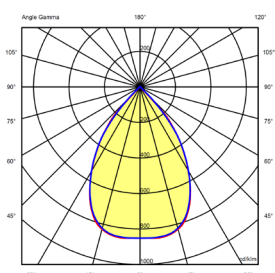

Informations optiques

Type de source	LED
Nombre de sources	8
Courant source	/mA
Tension nominale	/V_~
UGR	<16
Indice de rendu des couleurs	90
Macadam	<3