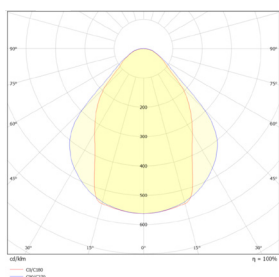

Informations optiques

Type de source	LED
Nombre de sources	/
Courant source	700mA
Tension nominale	/V_~
UGR	<19
Indice de rendu des couleurs	80
Macadam	<3

Normes de la source lumineuse

Indice de protection	IP20
Protection contre les chocs mécaniques	IK02
CEE	
Essai au fil incandescent	650°C
Durée de vie et maintien de flux (Conforme IEC)	80000h L80B50
Température de stockage	/
Température d'usage	/
Classe électrique	/
Classe énergétique	/

Informations logistiques

Conditionnement par carton	1
Dimension carton	/
Poids net (carton)	/Kg
Code barre produit (EAN)	/