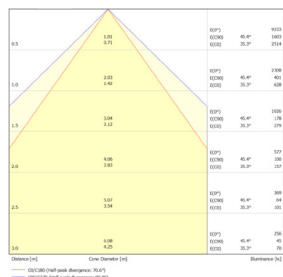

Informations optiques

Type de source	LED
Nombre de sources	/
Courant source	700mA
Tension nominale	/V_~
UGR	<19
Indice de rendu des couleurs	80
Macadam	<3

Normes de la source lumineuse

Indice de protection	IP20
Protection contre les chocs mécaniques	IK02
CEE	
Essai au fil incandescent	650°C
Durée de vie et maintien de flux (Conforme IEC)	80000h L80B50
Température de stockage	/
Température d'usage	/
Classe électrique	/
Classe énergétique	/

Informations logistiques

Conditionnement par carton	1
Dimension carton	/
Poids net (carton)	/Kg
Code barre produit (EAN)	/