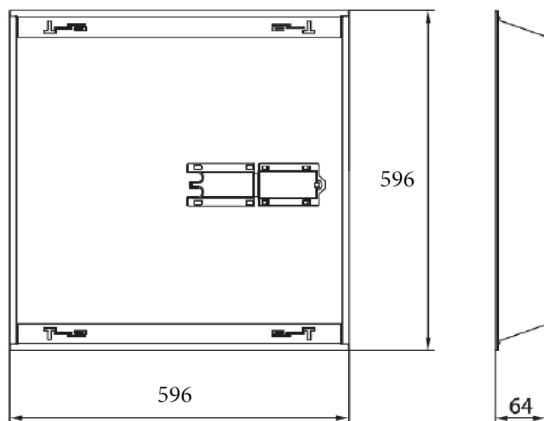

/

RoHS

Toutes les caractéristiques techniques, ainsi que les indications de poids et de dimensions ont été méticuleusement élaborées. Informations sous réserve d'erreur. Les illustrations de produits servent à titre d'exemple et peuvent différer de l'original.

Données mécaniques

Dimension	596x596x64mm
Diamètre	/
Percement	/
Orientable	/
Poids (luminaire)	4Kg
Matière du boîtier	Acier
Couleur du boîtier	Blanc RAL9003
Matière de l'optique	Polystyrène
Aspect réflecteur	Prismatique
Type de montage	LAY IN
Connexion d'entrée électrique	/
Filins de sécurité	/
Longueur de filin	/