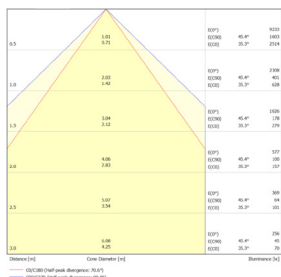

Informations optiques

Type de source	LED
Nombre de sources	/
Courant source	700mA
Tension nominale	/V_~
UGR	<19
Indice de rendu des couleurs	80
Macadam	<3

Normes de la source lumineuse

Indice de protection	IP20
Protection contre les chocs mécaniques	IK02
CEE	
Essai au fil incandescent	650°C
Durée de vie et maintien de flux (Conforme IEC)	80000h L80B50
Température de stockage	/
Température d'usage	/
Classe électrique	/
Classe énergétique	/

Informations logistiques

Conditionnement par carton	1
Dimension carton	/
Poids net (carton)	/Kg
Code barre produit (EAN)	/