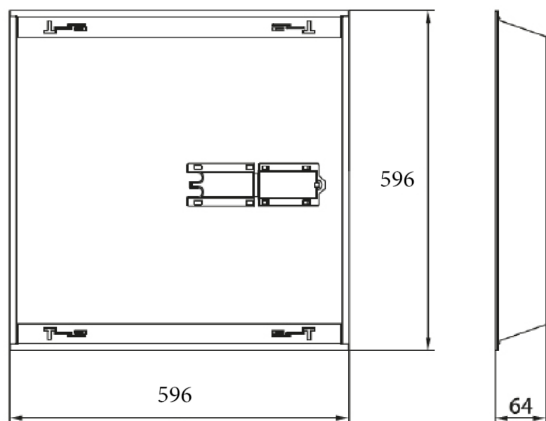

/

RoHS

Toutes les caractéristiques techniques, ainsi que les indications de poids et de dimensions ont été méticuleusement élaborées. Informations sous réserve d'erreur. Les illustrations de produits servent à titre d'exemple et peuvent différer de l'original.

Données mécaniques

Dimension	596x596x64mm
Diamètre	/
Percement	/
Orientable	/
Poids (luminaire)	4Kg
Matière du boîtier	Acier
Couleur du boîtier	Blanc RAL9003
Matière de l'optique	Polystyrène
Aspect réflecteur	Prismatique
Type de montage	LAY IN
Connexion d'entrée électrique	/
Filins de sécurité	/
Longueur de filin	/