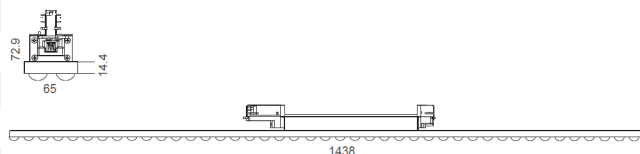

LIT^{ED}

Fiche technique

TRACK

TRA1500-006

Projecteur sur rail TRACK 1438mm Blanc 4000K
33-42-50-58W Double asymétrique 25° DALI

Caractéristiques générales

Flux lumineux sortant	4950 à 8700lm
Puissance	33-42-50-58W
Efficacité lumineuse	150lm/W
Température de couleur	4000K
Optique	Double asymétrique 25°
Driver inclus	oui
Gestion de driver	DALI
UGR	/
IRC	90
Macadam	<5
Tension	230V~ 50/60Hz
Garantie	5 ans

Données mécaniques

Dimension	1438x65x72,9mm
Percement	/
Orientable	non
Poids (luminaire)	1,75Kg
Matière du boîtier	Aluminium
Couleur du boîtier	Blanc
Matière de l'optique	PMMA
Aspect réflecteur	transparent
Type de montage	Rail 230V
Filins de sécurité	/
Longueur de filin	/