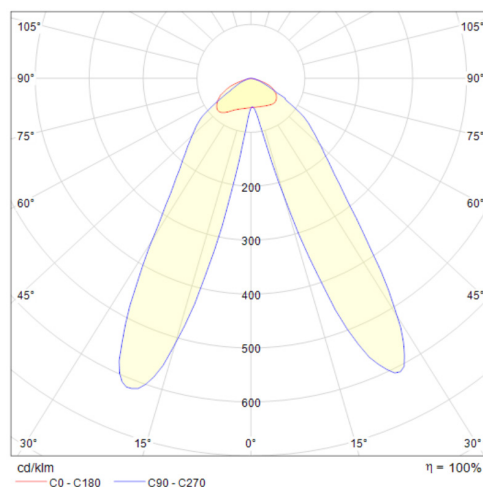

Caractéristiques électriques

Gestion	DALI2/PUSH
Plage de gradation	1 à 100%
Tension - Fréquence d'entrée	230V~ 50/60Hz
Courant par défaut	/
Connectique secteur	Adaptateur pour rail 230V
Facteur de puissance	/
THD	<17%
Ripple	± 2%
Tension d'isolement (entre L - N)	1kV
tension d'isolement (entre L/N - T)	2kV
Surtension côté sortie (réf: T)	<500V