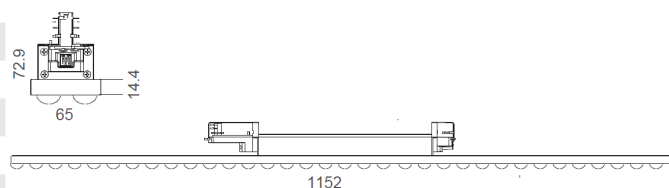

LIT^{ED}

Fiche technique

TRACK

TRA1200-005

Projecteur sur rail TRACK 1152mm Blanc 3000K
27-34-40-47W Double asymétrique 25° DALI

Caractéristiques générales

Flux lumineux sortant	4050 à 7050lm
Puissance	27-34-40-47W
Efficacité lumineuse	150lm/W
Température de couleur	3000K
Optique	Double asymétrique 25°
Driver inclus	oui
Gestion de driver	DALI
UGR	/
IRC	90
Macadam	<5
Tension	230V~ 50/60Hz
Garantie	5 ans

Données mécaniques

Dimension	1152x65x72,9mm
Percement	/
Orientable	non
Poids (luminaire)	1,35Kg
Matière du boîtier	Aluminium
Couleur du boîtier	Blanc
Matière de l'optique	PMMA
Aspect réflecteur	transparent
Type de montage	Rail 230V
Filins de sécurité	/
Longueur de filin	/