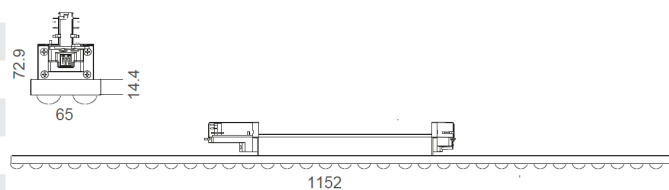

LIT^{ED}

Fiche technique

TRACK

TRA1200-004

Projecteur sur rail TRACK 1152mm Noir 4000K
27-34-40-47W Double asymétrique 25° ON/
OFF

Caractéristiques générales

Flux lumineux sortant	4050 à 7050lm
Puissance	27-34-40-47W
Efficacité lumineuse	150lm/W
Température de couleur	4000K
Optique	Double asymétrique 25°
Driver inclus	oui
Gestion de driver	ON/OFF
UGR	/
IRC	90
Macadam	<5
Tension	230V~ 50/60Hz
Garantie	5 ans

RoHS

Toutes les caractéristiques techniques, ainsi que les indications de poids et de dimensions ont été méticuleusement élaborées. Informations sous réserve d'erreur. Les illustrations de produits servent à titre d'exemple et peuvent différer de l'original.

Données mécaniques

Dimension	1152x65x72,9mm
Perçement	/
Orientable	non
Poids (luminaire)	1,35Kg
Matière du boîtier	Aluminium
Couleur du boîtier	Noir
Matière de l'optique	PMMA
Aspect réflecteur	transparent
Type de montage	Rail 230V
Filins de sécurité	/
Longueur de filin	/