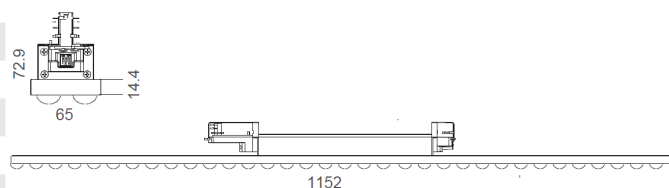

## Données mécaniques

Dimension	1152x65x72,9mm
Perçement	/
Orientable	non
Poids (luminaire)	1,35Kg
Matière du boîtier	Aluminium
Couleur du boîtier	Blanc
Matière de l'optique	PMMA
Aspect réflecteur	transparent
Type de montage	Rail 230V
Filins de sécurité	/
Longueur de filin	/