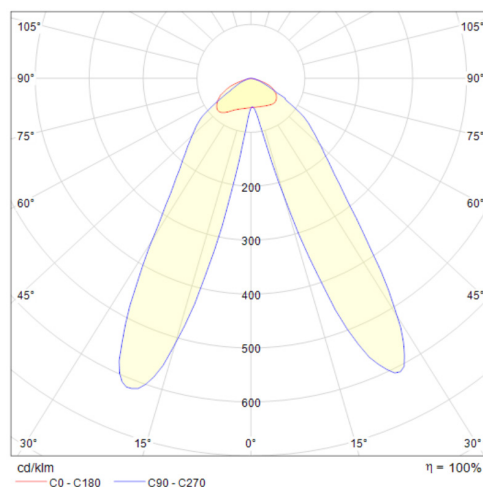

Caractéristiques électriques

Gestion	ON/OFF
Plage de gradation	/
Tension - Fréquence d'entrée	230V~ 50/60Hz
Courant par défaut	/
Connectique secteur	Adaptateur pour rail 230V
Facteur de puissance	/
THD	/
Ripple	/
Tension d'isolement (entre L - N)	/
tension d'isolement (entre L/N - T)	/
Surtension côté sortie (réf: T)	/